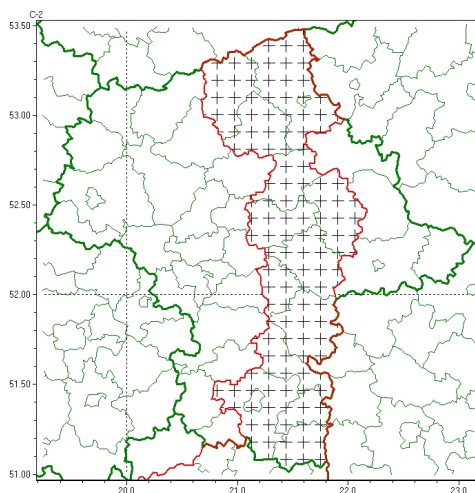

Zasięg komunikatu w województwie

Burze z gradem

Komunikat meteorologiczny z godz. 14:58 dnia 20.07.2023

Nazwa biura	IMGW-PIB Centralne Biuro Prognoz Meteorologicznych - Wydział w Warszawie
Zjawiska	Burze z gradem
Obszar	województwo mazowieckie powiaty: garwoliński, kozienicki, lipski, makowski, miński, ostrołęcki, Ostrołęka, otwocki, przasnyski, Radom, radomski, węgrowski, wołomiński, wyszkowski, zwoleński
Sytuacja meteorologiczna	Lokalnie nad regionem wystąpiły burze, którym punktowo towarzyszyły opady deszczu o intensywnym natężeniu, do około 5mm/10 minut oraz porywy wiatru do około 60 km/h. W kolejnych godzinach prognozowany jest dalszy rozwój burz, które będą przemieszczać się do przodu szybko z zachodu na wschód i południowy wschód. Wzrośnie również ryzyko gwałtowniejszego przebiegu burz, zwłaszcza pod względem porywów wiatru, które punktowo mogą osiągnąć około 70 km/h.
Uwagi	Komunikat przygotowano na podstawie danych z systemów teledetekcji atmosfery oraz sieci pomiarowo-obszernych IMGW-PIB. Lokalnie zjawiska mogą mieć inny przebieg niż opisany.
Godzina i data wydania	godz. 14:58 dnia 20.07.2023