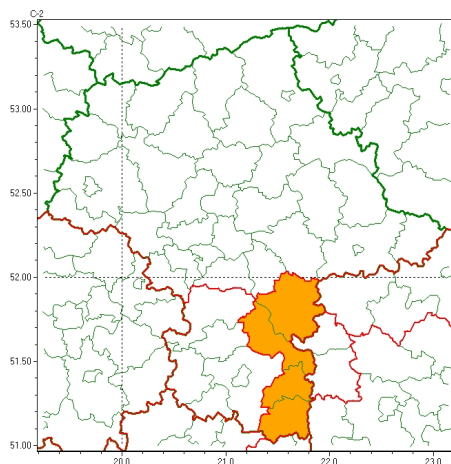

Zasięg ostrzeżeń w województwie

Burze z gradem
2023-08-04 13:22

Silny deszcz z burzami
2023-08-04 13:22

WOJEWÓDZTWO MAZOWIECKIE OSTRZEŃENIA METEOROLOGICZNE ZBIORCZO NR 157 WYKAZ OBOWIĄZUJĄCYCH OSTRZEŃENI o godz. 13:22 dnia 04.08.2023

Zjawisko/Stopień zagrożenia	Burze z gradem/2
Obszar (w nawiasie numer ostrzeżenia dla powiatu)	powiaty: garwoliński(60), kozienicki(57), lipski(57), żwoleński(60)
Ważność	od godz. 18:00 dnia 04.08.2023 do godz. 16:00 dnia 05.08.2023
Prawdopodobieństwo	90%
Przebieg	Prognozowane są burze, którym miejscami będą towarzyszyć bardzo silne opady deszczu od 40 mm do 55 mm, oraz porywy wiatru do 90 km/h. Miejscami grad.
SMS	IMGW-PIB OSTRZEŻENIA: BURZE Z GRADEM/2 mazowieckie (4 powiaty) od 18:00/04.08 do 16:00/05.08.2023 deszcz 55 mm, grad, porywy 90 km/h. Dotyczy powiatów: garwoliński, kozienicki, lipski i żwoleński.
RSO	Woj. mazowieckie (4 powiaty), IMGW-PIB wydał ostrzeżenie drugiego stopnia o burzach z gradem
Uwagi	Ze względu na dynamiczną sytuację, ostrzeżenia mogą być aktualizowane.
Zjawisko/Stopień zagrożenia	Silny deszcz z burzami/1
Obszar (w nawiasie numer ostrzeżenia dla powiatu)	powiaty: białobrzeski(57), grójecki(57), przysuski(58), Radom(59), radomski(59), szydłowiecki(63)
Ważność	od godz. 09:00 dnia 05.08.2023 do godz. 09:00 dnia 06.08.2023
Prawdopodobieństwo	80%

Przebieg	Prognozowane są opady deszczu o natężeniu umiarkowanym, okresami silnym. Wysoko opadu miejscami od 30 mm do 50 mm. Opadom towarzyszyć będą burze z porywami wiatru do 65 km/h. Możliwy grad.
SMS	IMGW-PIB OSTRZEŻA: DESZCZ i BURZE/1 mazowieckie (6 powiatów) od 09:00/05.08 do 09:00/06.08.2023 50 mm; porywy 65 km/h. Dotyczy powiatów: białobrzeski, grójecki, przysuski, Radom, radomski i szydłowiecki.
RSO	Woj. mazowieckie (6 powiatów), IMGW-PIB wydał ostrzeżenie pierwszego stopnia o intensywnych opadach deszczu z burzami
Uwagi	Ze względu na dynamiczną sytuację, ostrzeżenia mogą być aktualizowane.