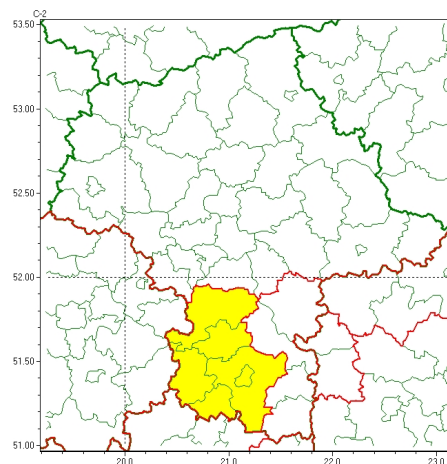

Zasięg ostrzeżeń w województwie

Burze z gradem
2023-08-04 13:22

Silny deszcz z burzami
2023-08-04 13:22

WOJEWÓDZTWO MAZOWIECKIE OSTRZEŃENIA METEOROLOGICZNE ZBIORCZO NR 157 WYKAZ OBOWIĄZUJĄCYCH OSTRZEŃENI o godz. 13:22 dnia 04.08.2023

Zjawisko/Stopień zagrożenia	Burze z gradem/2
Obszar (w nawiasie numer ostrzeżenia dla powiatu)	powiaty: garwoliński(60), kozienicki(57), lipski(57), żwoleński(60)
Ważność	od godz. 18:00 dnia 04.08.2023 do godz. 16:00 dnia 05.08.2023
Prawdopodobieństwo	90%
Przebieg	Prognozowane są burze, którym miejscami będą towarzyszyć bardzo silne opady deszczu od 40 mm do 55 mm, oraz porywy wiatru do 90 km/h. Miejscami grad.
SMS	IMGW-PIB OSTRZEŻENIA: BURZE Z GRADEM/2 mazowieckie (4 powiaty) od 18:00/04.08 do 16:00/05.08.2023 deszcz 55 mm, grad, porywy 90 km/h. Dotyczy powiatów: garwoliński, kozienicki, lipski i żwoleński.
RSO	Woj. mazowieckie (4 powiaty), IMGW-PIB wydał ostrzeżenie drugiego stopnia o burzach z gradem
Uwagi	Ze względu na dynamiczną sytuację, ostrzeżenia mogą być aktualizowane.
Zjawisko/Stopień zagrożenia	Silny deszcz z burzami/1
Obszar (w nawiasie numer ostrzeżenia dla powiatu)	powiaty: białobrzeski(57), grójecki(57), przysuski(58), Radom(59), radomski(59), szydłowiecki(63)
Ważność	od godz. 09:00 dnia 05.08.2023 do godz. 09:00 dnia 06.08.2023
Prawdopodobieństwo	80%

Przebieg	Prognozowane są opady deszczu o natężeniu umiarkowanym, okresami silnym. Wysoko opadu miejscami od 30 mm do 50 mm. Opadom towarzyszyć będą burze z porywami wiatru do 65 km/h. Możliwy grad.
SMS	IMGW-PIB OSTRZEŻA: DESZCZ i BURZE/1 mazowieckie (6 powiatów) od 09:00/05.08 do 09:00/06.08.2023 50 mm; porywy 65 km/h. Dotyczy powiatów: białobrzeski, grójecki, przysuski, Radom, radomski i szydłowiecki.
RSO	Woj. mazowieckie (6 powiatów), IMGW-PIB wydał ostrzeżenie pierwszego stopnia o intensywnych opadach deszczu z burzami
Uwagi	Ze względu na dynamiczną sytuację, ostrzeżenia mogą być aktualizowane.