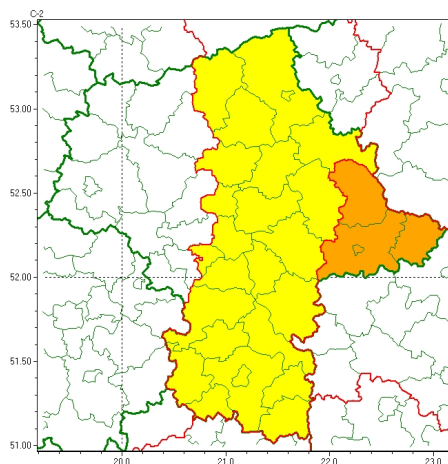

Zasięg ostrzeżeń w województwie

Burze z gradem
2023-08-30 05:04

WOJEWÓDZTWO MAZOWIECKIE OSTRZEŻENIA METEOROLOGICZNE ZBIORCZO NR 203 WYKAZ OBOWIĄZUJĄCYCH OSTRZEŻEŃ o godz. 05:04 dnia 30.08.2023

Zjawisko/Stopień zagrożenia	Burze z gradem/1
Obszar (w nawiasie numer ostrzeżenia dla powiatu)	powiaty: białobrzeski(67), garwoliński(73), grójecki(67), kozienicki(71), legionowski(60), lipski(69), makowski(60), miński(65), ostrołęcki(62), Ostrołęka(62), ostrowski(62), otwocki(64), piaseczyński(65), pruszkowski(64), przasnyski(62), przysuski(68), pułtuski(60), Radom(70), radomski(70), szydłowiecki(74), Warszawa(61), węgrowski(65), wołomiński(60), wyszkowski(60), zwoleński(72)
Ważność	od godz. 12:00 dnia 30.08.2023 do godz. 20:00 dnia 30.08.2023
Prawdopodobieństwo	80%
Przebieg	Prognozowane są burze, którym miejscami będą towarzyszyły silne opady deszczu od 20 mm do 35 mm oraz porywy wiatru do 70 km/h. Miejscami grad.
SMS	IMGW-PIB OSTRZEŻENIA: BURZE Z GRADEM/1 mazowieckie (25 powiatów) od 12:00/30.08 do 20:00/30.08.2023 deszcz 35 mm, grad, porywy 70 km/h. Dotyczy powiatów: białobrzeski, garwoliński, grójecki, kozienicki, legionowski, lipski, makowski, miński, ostrołęcki, Ostrołęka, ostrowski, otwocki, piaseczyński, pruszkowski, przasnyski, przysuski, pułtuski, Radom, radomski, szydłowiecki, Warszawa, węgrowski, wołomiński, wyszkowski i zwoleński.
RSO	Woj. mazowieckie (25 powiatów), IMGW-PIB wydał ostrzeżenie pierwszego stopnia o burzach z gradem
Uwagi	Brak.
Zjawisko/Stopień zagrożenia	Burze z gradem/2
Obszar (w nawiasie numer ostrzeżenia dla powiatu)	powiaty: łosicki(68), Siedlce(69), siedlecki(69), sokołowski(63)