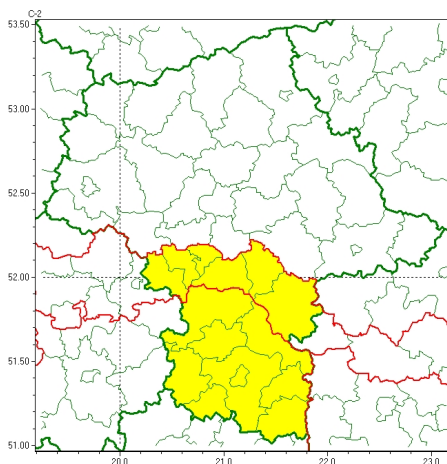

Zasięg ostrzeżeń w województwie

Opady mroźne
2024-01-05 14:04

WOJEWÓDZTWO MAZOWIECKIE
OSTRZEŻENIA METEOROLOGICZNE ZBIORCZO NR 8
WYKAZ OBLICZONYCH OSTRZEŻEŃ
o godz. 14:04 dnia 05.01.2024

Zjawisko/Stopień zagrożenia	Opady mroźne/1
Obszar (w nawiasie numer ostrzeżenia dla powiatu)	powiaty: garwoliński(2), grodziski(2), otwocki(2), piaseczyński(2), pruszkowski(2), żyrardowski(2)
Ważność	od godz. 22:00 dnia 05.01.2024 do godz. 10:00 dnia 06.01.2024
Prawdopodobieństwo	70%
Przebieg	Prognozowane są miejscami słabe opady mroźnego deszczu lub młotki powodujące gołota.
SMS	IMGW-PIB OSTRZEŻENIA: MROŻNE OPADY/1 mazowieckie (6 powiatów) od 22:00/05.01 do 10:00/06.01.2024 mroźne opady, drogi liskie. Dotyczy powiatów: garwoliński, grodziski, otwocki, piaseczyński, pruszkowski i żyrardowski.
RSO	Woj. mazowieckie (6 powiatów), IMGW-PIB wydał ostrzeżenie pierwszego stopnia o opadach mroźnych
Uwagi	Brak.
Zjawisko/Stopień zagrożenia	Opady mroźne/1
Obszar (w nawiasie numer ostrzeżenia dla powiatu)	powiaty: białobrzeski(3), grójceński(2), kozienicki(3), lipski(3), przysuski(3), Radom(3), radomski(3), szydłowiecki(3), zwoleński(3)
Ważność	od godz. 00:00 dnia 06.01.2024 do godz. 12:00 dnia 06.01.2024
Prawdopodobieństwo	80%
Przebieg	Prognozowane są miejscami słabe opady mroźnego deszczu lub młotki powodujące gołota.