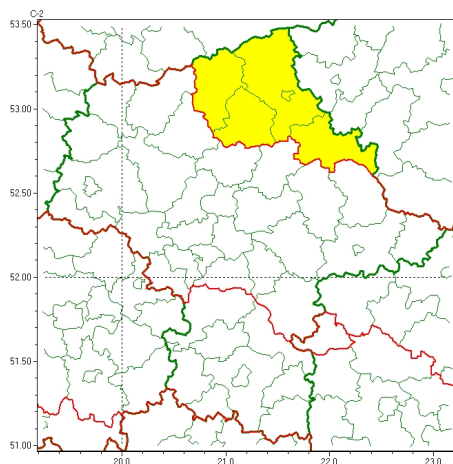

Zasięg ostrzeżeń w województwie

Oblodzenie
2024-01-11 12:01

Opady mroźne
2024-01-11 12:01

WOJEWÓDZTWO MAZOWIECKIE OSTRZEŻENIA METEOROLOGICZNE ZBIORCZO NR 18 WYKAZ OBSZARÓW NA OCIEŻNIE o godz. 12:01 dnia 11.01.2024

Zjawisko/Stopień zagrożenia	Oblodzenie/1
Obszar (w nawiasie numer ostrzeżenia dla powiatu)	powiaty: makowski(7), ostrołęcki(6), Ostrołęka(6), ostrowski(6), przasnyski(7)
Ważność	od godz. 16:30 dnia 11.01.2024 do godz. 07:00 dnia 12.01.2024
Prawdopodobieństwo	80%
Przebieg	Prognozuje się zamarzanie mokrej nawierzchni dróg i chodników po opadach deszczu, deszczu ze mrogiem i mokrego niegu lokalnie powodując częściowe oblodzenie. Temperatura minimalna od -12°C do -7°C . Na wschodzie obszaru ujemna temperatura powietrza utrzyma się również w ciągu dnia.
SMS	IMGW-PIB OSTRZEŻENIA: OBLODZENIE/1 mazowieckie (5 powiatów) od 16:30/11.01 do 07:00/12.01.2024 temp. min. od -12°C do -7°C , lisko. Dotyczy powiatów: makowski, ostrołęcki, Ostrołęka, ostrowski i przasnyski.
RSO	Woj. mazowieckie (5 powiatów), IMGW-PIB wydał ostrzeżenie pierwszego stopnia o oblodzeniu
Uwagi	Brak.
Zjawisko/Stopień zagrożenia	Opady mroźne/1
Obszar (w nawiasie numer ostrzeżenia dla powiatu)	powiaty: białobrzegi(7), grójce(5), koziński(7), lipski(7), przysuski(7), Radom(7), radomski(7), szydłowiecki(7), zwoleński(7)
Ważność	od godz. 08:00 dnia 11.01.2024 do godz. 16:00 dnia 11.01.2024
Prawdopodobieństwo	70%

Przebieg	Prognozuje się wystąpienie lokalnie słabych opadów mroźnych lub słabego deszczu, powodujących gołota. Opady nie będą występowały ciągłe, a mogą pojawiać się jedynie okresami.
SMS	IMGW-PIB OSTRZEŻA: MROŹNE OPADY/1 mazowieckie (9 powiatów) od 08:00/11.01 do 16:00/11.01.2024 mroźne opady, drogi liskie. Dotyczy powiatów: białobrzeski, grójecki, kozienicki, lipski, przysuski, Radom, radomski, szydłowiecki i zwoleński.
RSO	Woj. mazowieckie (9 powiatów), IMGW-PIB wydał ostrzeżenie pierwszego stopnia o opadach mroźnych
Uwagi	Brak.