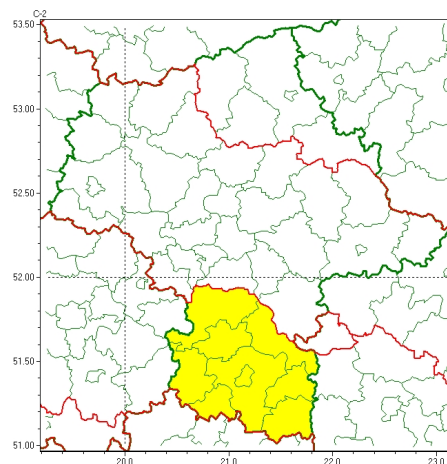

Zasięg ostrzeżeń w województwie

Oblodzenie
2024-01-11 12:01

Opady mroźne
2024-01-11 12:01

WOJEWÓDZTWO MAZOWIECKIE OSTRZEŻENIA METEOROLOGICZNE ZBIORCZO NR 18 WYKAZ OBSZARÓW NA OCIEŻNIE o godz. 12:01 dnia 11.01.2024

Zjawisko/Stopień zagrożenia	Oblodzenie/1
Obszar (w nawiasie numer ostrzeżenia dla powiatu)	powiaty: makowski(7), ostrołęcki(6), Ostrołęka(6), ostrowski(6), przasnyski(7)
Ważność	od godz. 16:30 dnia 11.01.2024 do godz. 07:00 dnia 12.01.2024
Prawdopodobieństwo	80%
Przebieg	Prognozuje się zamarzanie mokrej nawierzchni dróg i chodników po opadach deszczu, deszczu ze mrogiem i mokrego niegu lokalnie powodując częściowe oblodzenie. Temperatura minimalna od -12°C do -7°C . Na wschodzie obszaru ujemna temperatura powietrza utrzyma się również w ciągu dnia.
SMS	IMGW-PIB OSTRZEŻENIA: OBLODZENIE/1 mazowieckie (5 powiatów) od 16:30/11.01 do 07:00/12.01.2024 temp. min. od -12°C do -7°C , lisko. Dotyczy powiatów: makowski, ostrołęcki, Ostrołęka, ostrowski i przasnyski.
RSO	Woj. mazowieckie (5 powiatów), IMGW-PIB wydał ostrzeżenie pierwszego stopnia o oblodzeniu
Uwagi	Brak.
Zjawisko/Stopień zagrożenia	Opady mroźne/1
Obszar (w nawiasie numer ostrzeżenia dla powiatu)	powiaty: białobrzegi(7), grójce(5), koziński(7), lipski(7), przysuski(7), Radom(7), radomski(7), szydłowiecki(7), zwoleński(7)
Ważność	od godz. 08:00 dnia 11.01.2024 do godz. 16:00 dnia 11.01.2024
Prawdopodobieństwo	70%

Przebieg	Prognozuje się wystąpienie lokalnie słabych opadów mroźnych lub słabego deszczu, powodujących gołota. Opady nie będą występowały ciągłe, a mogą pojawiać się jedynie okresami.
SMS	IMGW-PIB OSTRZEŻA: MROŹNE OPADY/1 mazowieckie (9 powiatów) od 08:00/11.01 do 16:00/11.01.2024 mroźne opady, drogi liskie. Dotyczy powiatów: białobrzeski, grójecki, kozienicki, lipski, przysuski, Radom, radomski, szydłowiecki i zwoleński.
RSO	Woj. mazowieckie (9 powiatów), IMGW-PIB wydał ostrzeżenie pierwszego stopnia o opadach mroźnych
Uwagi	Brak.