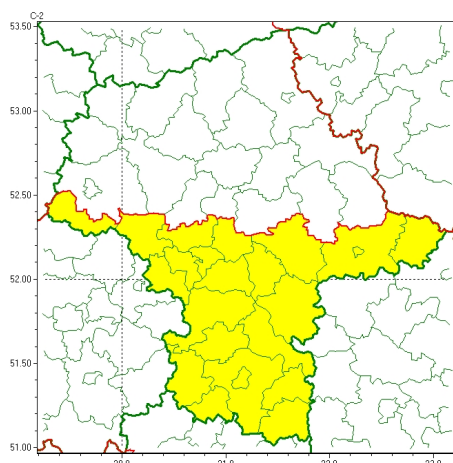

Zasięg ostrzeżeń w województwie

Opady mroźne
2024-01-17 05:33

Silny mróz
2024-01-17 05:33

WOJEWÓDZTWO MAZOWIECKIE OSTRZEŃNIA METEOROLOGICZNE ZBIORCZO NR 30 WYKAZ OBOWIĄZUJĄCYCH OSTRZEŃNIEŃ o godz. 05:33 dnia 17.01.2024

Zjawisko/Stopień zagrożenia	Silny mróz/1 ODWOŁANIE
Obszar (w nawiasie numer ostrzeżenia dla powiatu)	powiaty: ciechanowski(8), łosicki(10), makowski(10), miński(9), mławski(8), ostrołęcki(9), Ostrołęka(9), ostrowski(10), przasnyski(9), pułtuski(8), Siedlce(11), siedlecki(11), sokołowski(10), węgrowski(9), wołomiński(8), wyszkowski(9)
Czas odwołania	godz. 05:32 dnia 17.01.2024
Przyczyna	Zjawisko zakończyło się.
SMS	IMGW-PIB INFORMUJE: MRÓZ/- mazowieckie (16 powiatów) 05:32/17.01.2024 ZJAWISKO ZAKOŃCZYŁO SIĘ. Dotyczy powiatów: ciechanowski, łosicki, makowski, miński, mławski, ostrołęcki, Ostrołęka, ostrowski, przasnyski, pułtuski, Siedlce, siedlecki, sokołowski, węgrowski, wołomiński i wyszkowski.
RSO	Woj. mazowieckie (16 powiatów), IMGW-PIB odwołał ostrzeżenie pierwszego stopnia o silnych mrozach
Uwagi	Brak.
Zjawisko/Stopień zagrożenia	Opady mroźne/1
Obszar (w nawiasie numer ostrzeżenia dla powiatu)	powiaty: białobrzeski(11), garwoliński(9), gostyniński(7), grodziski(6), grójecki(7), kozienicki(11), lipski(13), łosicki(11), miński(8), otwocki(7), piaseczyński(7), pruszkowski(7), przysuski(12), Radom(12), radomski(12), Siedlce(10), siedlecki(10), sochaczewski(7), szydłowiecki(12), Warszawa(6), warszawski zachodni(6), zwoleński(13), żyrardowski(6)
Ważność	od godz. 19:00 dnia 17.01.2024 do godz. 06:00 dnia 18.01.2024
Prawdopodobieństwo	70%