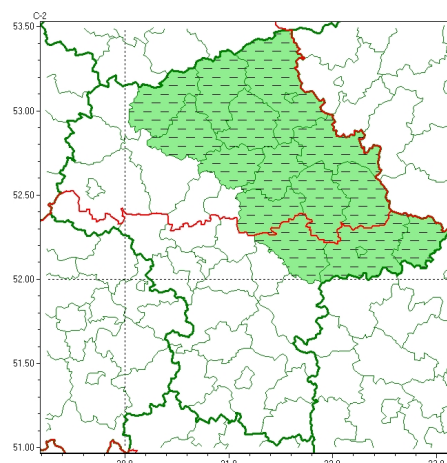

Zasięg ostrzeżeń w województwie

Opady mroźne
2024-01-17 05:33

Silny mróz
2024-01-17 05:33

WOJEWÓDZTWO MAZOWIECKIE OSTRZEŃNIA METEOROLOGICZNE ZBIORCZO NR 30 WYKAZ OBOWIĄZUJĄCYCH OSTRZEŃNIEŃ o godz. 05:33 dnia 17.01.2024

Zjawisko/Stopień zagrożenia	Silny mróz/1 ODWOŁANIE
Obszar (w nawiasie numer ostrzeżenia dla powiatu)	powiaty: ciechanowski(8), łosicki(10), makowski(10), miński(9), mławski(8), ostrołęcki(9), Ostrołęka(9), ostrowski(10), przasnyski(9), pułtuski(8), Siedlce(11), siedlecki(11), sokołowski(10), węgrowski(9), wołomiński(8), wyszkowski(9)
Czas odwołania	godz. 05:32 dnia 17.01.2024
Przyczyna	Zjawisko zakończyło się.
SMS	IMGW-PIB INFORMUJE: MRÓZ/- mazowieckie (16 powiatów) 05:32/17.01.2024 ZJAWISKO ZAKOŃCZYŁO SIĘ. Dotyczy powiatów: ciechanowski, łosicki, makowski, miński, mławski, ostrołęcki, Ostrołęka, ostrowski, przasnyski, pułtuski, Siedlce, siedlecki, sokołowski, węgrowski, wołomiński i wyszkowski.
RSO	Woj. mazowieckie (16 powiatów), IMGW-PIB odwołał ostrzeżenie pierwszego stopnia o silnych mrozach
Uwagi	Brak.
Zjawisko/Stopień zagrożenia	Opady mroźne/1
Obszar (w nawiasie numer ostrzeżenia dla powiatu)	powiaty: białobrzeski(11), garwoliński(9), gostyniński(7), grodziski(6), grójecki(7), kozienicki(11), lipski(13), łosicki(11), miński(8), otwocki(7), piaseczyński(7), pruszkowski(7), przysuski(12), Radom(12), radomski(12), Siedlce(10), siedlecki(10), sochaczewski(7), szydłowiecki(12), Warszawa(6), warszawski zachodni(6), zwoleński(13), żyrardowski(6)
Ważność	od godz. 19:00 dnia 17.01.2024 do godz. 06:00 dnia 18.01.2024
Prawdopodobieństwo	70%