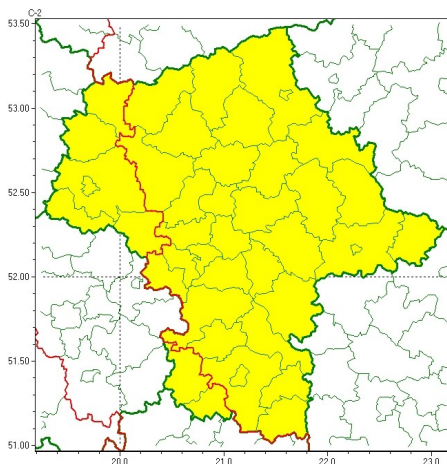

Zasięg ostrzeżeń w województwie

Burze
2024-05-24 13:28

WOJEWÓDZTWO MAZOWIECKIE OSTRZEŻENIA METEOROLOGICZNE ZBIORCZO NR 122 WYKAZ OBOWIĄZUJĄCYCH OSTRZEŻEŃ o godz. 13:28 dnia 24.05.2024

Zjawisko/Stopień zagrożenia	Burze/1
Obszar (w nawiasie numer ostrzeżenia dla powiatu)	powiaty: białobrzeski(50), ciechanowski(49), garwoliński(46), grodziski(44), grójecki(46), kozienicki(50), legionowski(45), lipski(52), łosicki(48), makowski(54), miński(51), mławski(47), nowodworski(46), ostrołęcki(51), Ostrołęka(51), ostrowski(54), otwocki(48), piaseczyński(44), płoński(44), pruszkowski(45), przasnyski(51), pułtuski(51), Radom(51), radomski(51), Siedlce(51), siedlecki(51), sokołowski(51), Warszawa(44), warszawski zachodni(45), węgrowski(51), wołomiński(49), wyszkowski(52), zwoleński(52), żyrardowski(45)
Ważność	od godz. 14:00 dnia 24.05.2024 do godz. 23:00 dnia 24.05.2024
Prawdopodobieństwo	80%
Przebieg	Prognozowane są burze, którym miejscami będą towarzyszyć silne opady deszczu do 35 mm oraz porywy wiatru do 80 km/h. Lokalnie grad.
SMS	IMGW-PIB OSTRZEGA: BURZE/1 mazowieckie (34 powiatów) od 14:00/24.05 do 23:00/24.05.2024 deszcz 35 mm, porywy 80 km/h, grad. Dotyczy powiatów: białobrzeski, ciechanowski, garwoliński, grodziski, grójecki, kozienicki, legionowski, lipski, łosicki, makowski, miński, mławski, nowodworski, ostrołęcki, Ostrołęka, ostrowski, otwocki, piaseczyński, płoński, pruszkowski, przasnyski, pułtuski, Radom, radomski, Siedlce, siedlecki, sokołowski, Warszawa, warszawski zachodni, węgrowski, wołomiński, wyszkowski, zwoleński i żyrardowski.
RSO	Woj. mazowieckie (34 powiatów), IMGW-PIB wydał ostrzeżenie pierwszego stopnia o burzach
Uwagi	Brak.
Zjawisko/Stopień zagrożenia	Burze/1