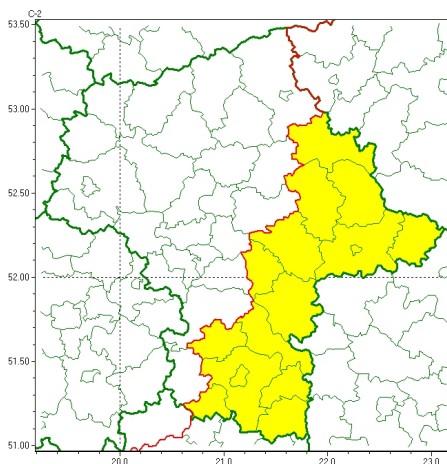

Zasięg ostrzeżeń w województwie

Przymrozki
2024-04-26 12:05

WOJEWÓDZTWO MAZOWIECKIE OSTRZEŻENIA METEOROLOGICZNE ZBIORCZO NR 94 WYKAZ OBOWIĄZUJĄCYCH OSTRZEŻEŃ o godz. 12:05 dnia 26.04.2024

Zjawisko/Stopień zagrożenia	Przymrozki/1
Obszar (w nawiasie numer ostrzeżenia dla powiatu)	powiaty: białobrzeski(40), garwoliński(37), kozienicki(40), lipski(42), łosicki(41), miński(41), ostrowski(45), otwocki(38), Radom(41), radomski(41), Siedlce(43), siedlecki(43), sokołowski(42), szydłowiecki(41), węgrowski(42), zwoleński(42)
Ważność	od godz. 22:00 dnia 26.04.2024 do godz. 07:00 dnia 27.04.2024
Prawdopodobieństwo	70%
Przebieg	Prognozowany jest spadek temperatury powietrza do około 1°C, przy gruncie do -2°C.
SMS	IMGW-PIB OSTRZEŻENIA: PRZYMROZKI/1 mazowieckie (16 powiatów) od 22:00/26.04 do 07:00/27.04.2024 temp. min 1 st., przy gruncie -2 st. Dotyczy powiatów: białobrzeski, garwoliński, kozienicki, lipski, łosicki, miński, ostrowski, otwocki, Radom, radomski, Siedlce, siedlecki, sokołowski, szydłowiecki, węgrowski i zwoleński.
RSO	Woj. mazowieckie (16 powiatów), IMGW-PIB wydał ostrzeżenie pierwszego stopnia o przymrozkach
Uwagi	Brak.