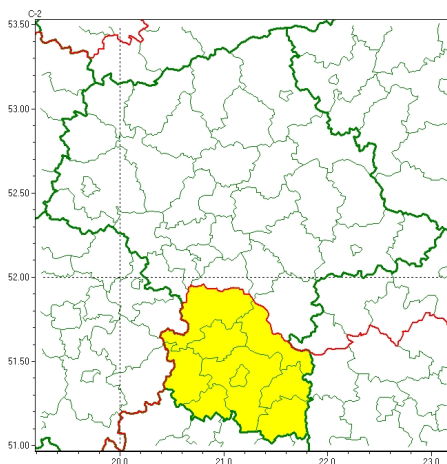

Zasięg ostrzeżeń w województwie

Przymrozki
2024-05-13 11:54

WOJEWÓDZTWO MAZOWIECKIE
OSTRZEŻENIA METEOROLOGICZNE ZBIORCZO NR 103
WYKAZ OBYWÓW ZUJACYCH OSTRZEŻENIE
o godz. 11:54 dnia 13.05.2024

Zjawisko/Stopień zagrożenia	Przymrozki/1
Obszar (w nawiasie numer ostrzeżenia dla powiatu)	powiaty: białobrzeski(45), grójecki(41), kozienicki(45), lipski(47), przysuski(46), Radom(46), radomski(46), szydlowiecki(46), zwoleński(47)
Ważność	od godz. 23:00 dnia 13.05.2024 do godz. 06:00 dnia 14.05.2024
Prawdopodobieństwo	80%
Przebieg	Prognozowany jest spadek temperatury powietrza do około 3°C, przy gruncie do -2°C.
SMS	IMGW-PIB OSTRZEŻENIA: PRZYMROZKI/1 mazowieckie (9 powiatów) od 23:00/13.05 do 06:00/14.05.2024 temp. min 3 st., przy gruncie -2 st. Dotyczy powiatów: białobrzeski, grójecki, kozienicki, lipski, przysuski, Radom, radomski, szydlowiecki i zwoleński.
RSO	Woj. mazowieckie (9 powiatów), IMGW-PIB wydał ostrzeżenie pierwszego stopnia o przymrozkach
Uwagi	Brak.