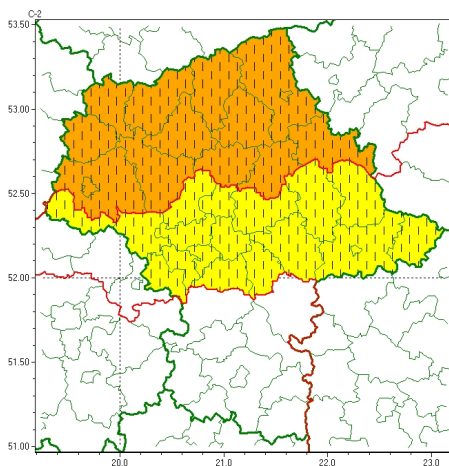

Zasięg ostrzeżeń w województwie

Burze
2024-05-20 09:46

WOJEWÓDZTWO MAZOWIECKIE OSTRZEŻENIA METEOROLOGICZNE ZBIORCZO NR 110 WYKAZ OBOWIĄZUJĄCYCH OSTRZEŻEŃ o godz. 09:46 dnia 20.05.2024

Zjawisko/Stopień zagrożenia	Burze/1 ZMIANA
Obszar (w nawiasie numer ostrzeżenia dla powiatu)	powiaty: gostyniński(41), grodziski(42), legionowski(42), łosicki(46), miński(48), nowodworski(43), otwocki(46), piaseczyński(42), pruszkowski(43), Siedlce(48), siedlecki(48), sochaczewski(41), sokołowski(48), Warszawa(42), warszawski zachodni(43), węgrowski(48), wołomiński(46), żyrardowski(42)
Ważność	od godz. 15:00 dnia 20.05.2024 do godz. 24:00 dnia 20.05.2024
Prawdopodobieństwo	80%
Przebieg	Prognozowane są burze, którym miejscami będą towarzyszyć silne opady deszczu od 20 mm do 35 mm oraz porywy wiatru do 70 km/h. Miejscami grad.
SMS	IMGW-PIB OSTRZEGA: BURZE/1 mazowieckie (18 powiatów) od 15:00/20.05 do 24:00/20.05.2024 deszcz 35 mm, porywy 70 km/h, miejscami grad. Dotyczy powiatów: gostyniński, grodziski, legionowski, łosicki, miński, nowodworski, otwocki, piaseczyński, pruszkowski, Siedlce, siedlecki, sochaczewski, sokołowski, Warszawa, warszawski zachodni, węgrowski, wołomiński i żyrardowski.
RSO	Woj. mazowieckie (18 powiatów), IMGW-PIB wydał ostrzeżenie pierwszego stopnia o burzach
Uwagi	Zmiana dotyczy wystąpienia opadów gradu.
Zjawisko/Stopień zagrożenia	Burze/2 ZMIANA
Obszar (w nawiasie numer ostrzeżenia dla powiatu)	powiaty: ciechanowski(46), makowski(51), mławski(44), ostrołęcki(48), Ostrołęka(48), ostrowski(51), Płock(41), płocki(41), płoński(41), przasnyski(48), pułtowski(48), sierpecki(39), wyszkowski(49), żuromiński(39)