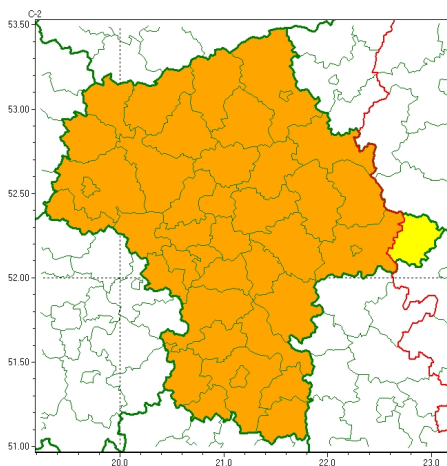

Zasięg ostrzeżeń w województwie

Burze
2024-05-29 05:13

WOJEWÓDZTWO MAZOWIECKIE OSTRZEŻENIA METEOROLOGICZNE ZBIORCZO NR 130 WYKAZ OBOWIĄZUJĄCYCH OSTRZEŻEŃ o godz. 05:13 dnia 29.05.2024

| Zjawisko/Stopień zagrożenia | Burze/1 |
|---|--|
| Obszar (w nawiasie numer ostrzeżenia dla powiatu) | powiaty: łosicki(50) |
| Ważność | od godz. 12:00 dnia 29.05.2024 do godz. 22:00 dnia 29.05.2024 |
| Prawdopodobieństwo | 80% |
| Przebieg | Prognozowane są burze, którym miejscami będą towarzyszyć silne opady deszczu od 20 mm do 35 mm oraz porywy wiatru do 80 km/h. Lokalnie grad. |
| SMS | IMGW-PIB OSTRZEGA: BURZE/1 mazowieckie (1 powiat) od 12:00/29.05 do 22:00/29.05.2024 deszcz 35 mm, porywy 80 km/h, grad. Dotyczy powiatów: łosicki. |
| RSO | Woj. mazowieckie (1 powiat), IMGW-PIB wydał ostrzeżenie pierwszego stopnia o burzach |
| Uwagi | Brak. |
| Zjawisko/Stopień zagrożenia | Burze/2 |
| Obszar (w nawiasie numer ostrzeżenia dla powiatu) | powiaty: białobrzeski(53), ciechanowski(52), garwoliński(49), gostyniński(47), grodziski(47), grójecki(49), kozienicki(53), legionowski(48), lipski(55), makowski(57), miński(54), mławski(50), nowodworski(49), ostrołęcki(54), Ostrołęka(54), ostrowski(57), otwocki(51), piaseczyński(47), Płock(46), płocki(46), płoński(47), pruszkowski(48), przasnyski(54), przysuski(55), pułtuski(54), Radom(54), radomski(54), Siedlce(54), siedlecki(54), sierpecki(44), sochaczewski(46), sokołowski(54), szydłowiecki(55), Warszawa(47), warszawski zachodni(48), węgrowski(54), wołomiński(52), wyszkowski(55), zwoleński(55), żuromiński(44), żyrardowski(48) |