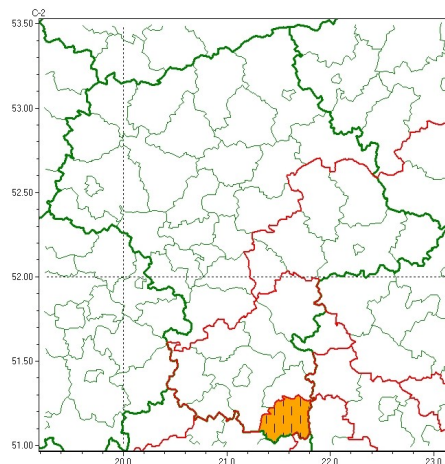

Zasięg ostrzeżeń w województwie

Burze
2024-06-04 09:21

Silny deszcz z burzami
2024-06-04 09:21

WOJEWÓDZTWO MAZOWIECKIE OSTRZEŻENIA METEOROLOGICZNE ZBIORCZO NR 147 WYKAZ OBOWIĄZUJĄCYCH OSTRZEŻEŃ o godz. 09:21 dnia 04.06.2024

Zjawisko/Stopień zagrożenia	Burze/2 ZMIANA
Obszar (w nawiasie numer ostrzeżenia dla powiatu)	powiaty: białobrzeski(59), garwoliński(55), kozienicki(59), przysuski(61), Radom(60), radomski(60), szydłowiecki(61), zwoleński(61)
Ważność	od godz. 09:20 dnia 04.06.2024 do godz. 22:00 dnia 04.06.2024
Prawdopodobieństwo	80%
Przebieg	Prognozowane są burze, którym miejscami będą towarzyszyć bardzo silne opady deszczu od 35 mm do 55 mm, oraz porywy wiatru do 65 km/h. Lokalnie grad.
SMS	IMGW-PIB OSTRZEGA: BURZE/2 mazowieckie (8 powiatów) od 09:20/04.06 do 22:00/04.06.2024 deszcz 55 mm, porywy 65 km/h, grad. Dotyczy powiatów: białobrzeski, garwoliński, kozienicki, przysuski, Radom, radomski, szydłowiecki i zwoleński.
RSO	Woj. mazowieckie (8 powiatów), IMGW-PIB wydał ostrzeżenie drugiego stopnia o burzach
Uwagi	Podniesienie stopnia ostrzeżenia ze względu na wyższe sumy opadów podczas burz.
Zjawisko/Stopień zagrożenia	Burze/1
Obszar (w nawiasie numer ostrzeżenia dla powiatu)	powiaty: łosicki(56), miński(60), otwocki(57), Siedlce(60), siedlecki(60), sokołowski(60), węgrowski(60)
Ważność	od godz. 09:00 dnia 04.06.2024 do godz. 22:00 dnia 04.06.2024
Prawdopodobieństwo	80%
Przebieg	Prognozowane są burze, którym miejscami będą towarzyszyć silne opady deszczu od 20 mm do 35 mm oraz porywy wiatru do 65 km/h. Lokalnie grad.