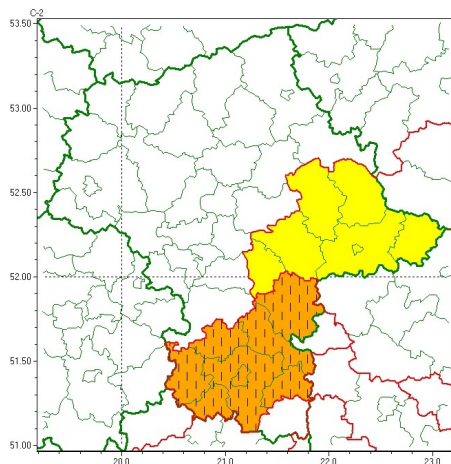

Zasięg ostrzeżeń w województwie

Burze
2024-06-04 09:21

Silny deszcz z burzami
2024-06-04 09:21

WOJEWÓDZTWO MAZOWIECKIE OSTRZEŻENIA METEOROLOGICZNE ZBIORCZO NR 147 WYKAZ OBOWIĄZUJĄCYCH OSTRZEŻEŃ o godz. 09:21 dnia 04.06.2024

Zjawisko/Stopień zagrożenia	Burze/2 ZMIANA
Obszar (w nawiasie numer ostrzeżenia dla powiatu)	powiaty: białobrzeski(59), garwoliński(55), kozienicki(59), przysuski(61), Radom(60), radomski(60), szydłowiecki(61), zwoleński(61)
Ważność	od godz. 09:20 dnia 04.06.2024 do godz. 22:00 dnia 04.06.2024
Prawdopodobieństwo	80%
Przebieg	Prognozowane są burze, którym miejscami będą towarzyszyć bardzo silne opady deszczu od 35 mm do 55 mm, oraz porywy wiatru do 65 km/h. Lokalnie grad.
SMS	IMGW-PIB OSTRZEGA: BURZE/2 mazowieckie (8 powiatów) od 09:20/04.06 do 22:00/04.06.2024 deszcz 55 mm, porywy 65 km/h, grad. Dotyczy powiatów: białobrzeski, garwoliński, kozienicki, przysuski, Radom, radomski, szydłowiecki i zwoleński.
RSO	Woj. mazowieckie (8 powiatów), IMGW-PIB wydał ostrzeżenie drugiego stopnia o burzach
Uwagi	Podniesienie stopnia ostrzeżenia ze względu na wyższe sumy opadów podczas burz.
Zjawisko/Stopień zagrożenia	Burze/1
Obszar (w nawiasie numer ostrzeżenia dla powiatu)	powiaty: łosicki(56), miński(60), otwocki(57), Siedlce(60), siedlecki(60), sokołowski(60), węgrowski(60)
Ważność	od godz. 09:00 dnia 04.06.2024 do godz. 22:00 dnia 04.06.2024
Prawdopodobieństwo	80%
Przebieg	Prognozowane są burze, którym miejscami będą towarzyszyć silne opady deszczu od 20 mm do 35 mm oraz porywy wiatru do 65 km/h. Lokalnie grad.