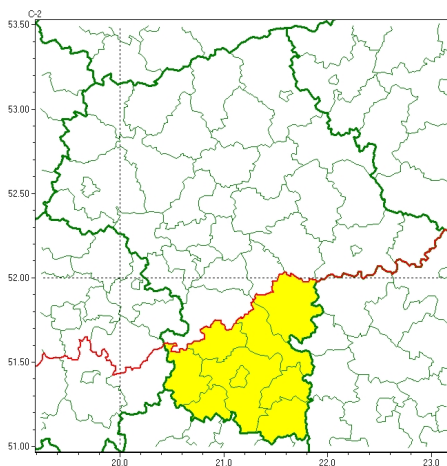

Zasięg ostrzeżeń w województwie

Burze
2024-06-06 11:33

WOJEWÓDZTWO MAZOWIECKIE
OSTRZEŻENIA METEOROLOGICZNE ZBIORCZO NR 148
WYKAZ OBOWIĄZUJĄCYCH OSTRZEŻEŃ
o godz. 11:33 dnia 06.06.2024

Zjawisko/Stopień zagrożenia	Burze/1
Obszar (w nawiasie numer ostrzeżenia dla powiatu)	powiaty: białobrzeski(60), garwoliński(56), kozienicki(60), lipski(62), przysuski(62), Radom(61), radomski(61), szydłowiecki(62), zwoleński(62)
Ważność	od godz. 20:00 dnia 06.06.2024 do godz. 09:00 dnia 07.06.2024
Prawdopodobieństwo	70%
Przebieg	Prognozowane są burze, którym miejscami będą towarzyszyć silne opady deszczu od 20 mm do 35 mm oraz porywy wiatru do 85 km/h. Lokalnie grad.
SMS	IMGW-PIB OSTRZEGA: BURZE/1 mazowieckie (9 powiatów) od 20:00/06.06 do 09:00/07.06.2024 deszcz 35 mm, porywy 85 km/h, grad. Dotyczy powiatów: białobrzeski, garwoliński, kozienicki, lipski, przysuski, Radom, radomski, szydłowiecki i zwoleński.
RSO	Woj. mazowieckie (9 powiatów), IMGW-PIB wydał ostrzeżenie pierwszego stopnia o burzach
Uwagi	Stopień ostrzeżenia może ulec zmianie.