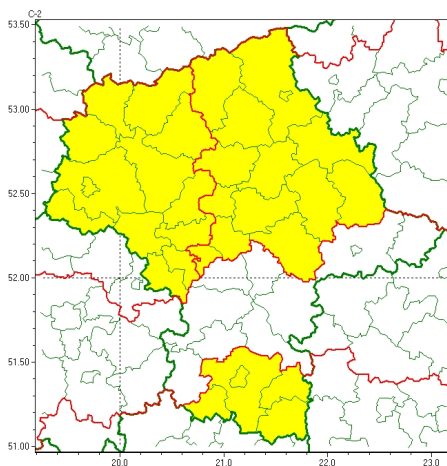

Zasięg ostrzeżeń w województwie

Burze
2024-06-07 09:54

WOJEWÓDZTWO MAZOWIECKIE
OSTRZEŻENIA METEOROLOGICZNE ZBIORCZO NR 150
WYKAZ OBOWIĄZUJĄCYCH OSTRZEŻEŃ
o godz. 09:54 dnia 07.06.2024

Zjawisko/Stopień zagrożenia	Burze/1
Obszar (w nawiasie numer ostrzeżenia dla powiatu)	powiaty: ciechanowski(59), gostyniński(54), grodziski(54), mławski(57), nowodworski(56), Płock(53), płocki(53), płoński(54), sierpecki(51), sochaczewski(53), warszawski zachodni(55), żuromiński(51), żyrardowski(55)
Ważność	od godz. 11:30 dnia 07.06.2024 do godz. 20:00 dnia 07.06.2024
Prawdopodobieństwo	75%
Przebieg	Prognozowane są burze, którym miejscami będą towarzyszyć silne opady deszczu od 15 mm do 25 mm oraz porywy wiatru do 85 km/h. Lokalnie grad.
SMS	IMGW-PIB OSTRZEGA: BURZE/1 mazowieckie (13 powiatów) od 11:30/07.06 do 20:00/07.06.2024 deszcz 25 mm, porywy 85 km/h, grad. Dotyczy powiatów: ciechanowski, gostyniński, grodziski, mławski, nowodworski, Płock, płocki, płoński, sierpecki, sochaczewski, warszawski zachodni, żuromiński i żyrardowski.
RSO	Woj. mazowieckie (13 powiatów), IMGW-PIB wydał ostrzeżenie pierwszego stopnia o burzach
Uwagi	Brak.
Zjawisko/Stopień zagrożenia	Burze/1
Obszar (w nawiasie numer ostrzeżenia dla powiatu)	powiaty: lipski(63), Radom(62), radomski(62), szydłowiecki(63), zwoleński(63)
Ważność	od godz. 13:00 dnia 07.06.2024 do godz. 22:00 dnia 07.06.2024
Prawdopodobieństwo	70%