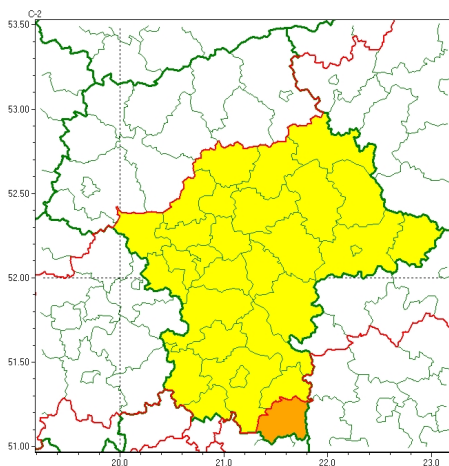

Zasięg ostrzeżeń w województwie

Burze
2024-06-10 05:13

WOJEWÓDZTWO MAZOWIECKIE OSTRZEŻENIA METEOROLOGICZNE ZBIORCZO NR 160 WYKAZ OBOWIĄZUJĄCYCH OSTRZEŻEŃ o godz. 05:13 dnia 10.06.2024

Zjawisko/Stopień zagrożenia	Burze/2
Obszar (w nawiasie numer ostrzeżenia dla powiatu)	powiaty: lipski(65)
Ważność	od godz. 10:00 dnia 10.06.2024 do godz. 02:00 dnia 11.06.2024
Prawdopodobieństwo	80%
Przebieg	Prognozowane są burze, którym miejscami będą towarzyszyć bardzo silne opady deszczu od 35 mm do 55 mm, oraz porywy wiatru do 90 km/h. Lokalnie grad.
SMS	IMGW-PIB OSTRZEGA: BURZE/2 mazowieckie (1 powiat) od 10:00/10.06 do 02:00/11.06.2024 deszcz 55 mm, porywy 90 km/h, grad. Dotyczy powiatów: lipski.
RSO	Woj. mazowieckie (1 powiat), IMGW-PIB wydał ostrzeżenie drugiego stopnia o burzach
Uwagi	Ostrzeżenie może być kontynuowane z wyższym stopniem
Zjawisko/Stopień zagrożenia	Burze/1
Obszar (w nawiasie numer ostrzeżenia dla powiatu)	powiaty: białobrzeski(63), garwoliński(59), grodziski(56), grójecki(57), kozienicki(63), legionowski(57), łosicki(58), miński(63), nowodworski(58), ostrowski(66), otwocki(60), piaseczyński(55), pruszkowski(57), przysuski(65), pułtuski(63), Radom(64), radomski(64), Siedlce(63), siedlecki(63), sochaczewski(55), sokołowski(63), szydłowiecki(65), Warszawa(56), warszawski zachodni(57), węgrowski(63), wołomiński(61), wyszkowski(64), zwoleniński(65), żyrardowski(57)
Ważność	od godz. 10:00 dnia 10.06.2024 do godz. 21:00 dnia 10.06.2024
Prawdopodobieństwo	80%