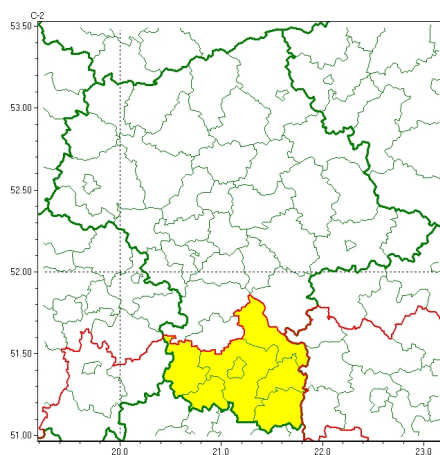

### Zasięg ostrzeżeń w województwie

Burze  
2024-06-18 05:57

**WOJEWÓDZTWO MAZOWIECKIE**  
**OSTRZEŻENIA METEOROLOGICZNE ZBIORCZO NR 167**  
**WYKAZ OBOWIĄZUJĄCYCH OSTRZEŻEŃ**  
**o godz. 05:57 dnia 18.06.2024**

Zjawisko/Stopień zagrożenia	Burze/1
Obszar (w nawiasie numer ostrzeżenia dla powiatu)	powiaty: kozienicki(65), lipski(67), przysuski(67), Radom(66), radomski(66), szydłowiecki(67), zwoleński(67)
Ważność	od godz. 14:00 dnia 18.06.2024 do godz. 20:00 dnia 18.06.2024
Prawdopodobieństwo	70%
Przebieg	Prognozowane są lokalne burze, którym miejscami będą towarzyszyć silne opady deszczu od 20 mm do 25 mm oraz porywy wiatru do 85 km/h. Lokalnie grad.
SMS	IMGW-PIB OSTRZEGA: BURZE/1 mazowieckie (7 powiatów) od 14:00/18.06 do 20:00/18.06.2024 deszcz 25 mm, porywy 85 km/h, grad. Dotyczy powiatów: kozienicki, lipski, przysuski, Radom, radomski, szydłowiecki i zwoleński.
RSO	Woj. mazowieckie (7 powiatów), IMGW-PIB wydał ostrzeżenie pierwszego stopnia o burzach
Uwagi	Zjawiska burzowe będą bardzo lokalne.