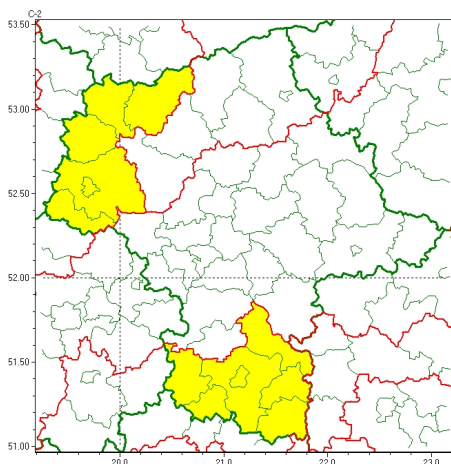

Zasięg ostrzeżeń w województwie

Burze
2024-06-18 12:08

Upał
2024-06-18 12:08

WOJEWÓDZTWO MAZOWIECKIE OSTRZEŻENIA METEOROLOGICZNE ZBIORCZO NR 168 WYKAZ OBOWIĄZUJĄCYCH OSTRZEŻEŃ o godz. 12:08 dnia 18.06.2024

Zjawisko/Stopień zagrożenia	Burze/1
Obszar (w nawiasie numer ostrzeżenia dla powiatu)	powiaty: gostyniński(56), mławski(59), Płock(55), płocki(55), sierpecki(54), żuromiński(54)
Ważność	od godz. 01:00 dnia 19.06.2024 do godz. 07:00 dnia 19.06.2024
Prawdopodobieństwo	85%
Przebieg	Prognozowane są burze, którym miejscami będą towarzyszyć silne opady deszczu od 10 mm do 20 mm oraz porywy wiatru do 85 km/h. Lokalnie grad.
SMS	IMGW-PIB OSTRZEGA: BURZE/1 mazowieckie (6 powiatów) od 01:00/19.06 do 07:00/19.06.2024 deszcz 20 mm, porywy 85 km/h, grad. Dotyczy powiatów: gostyniński, mławski, Płock, płocki, sierpecki i żuromiński.
RSO	Woj. mazowieckie (6 powiatów), IMGW-PIB wydał ostrzeżenie pierwszego stopnia o burzach
Uwagi	Brak.
Zjawisko/Stopień zagrożenia	Burze/1
Obszar (w nawiasie numer ostrzeżenia dla powiatu)	powiaty: kozienicki(65), lipski(67), przysuski(67), Radom(66), radomski(66), szydlowiecki(67), zwolencki(67)
Ważność	od godz. 14:00 dnia 18.06.2024 do godz. 20:00 dnia 18.06.2024
Prawdopodobieństwo	70%
Przebieg	Prognozowane są lokalne burze, którym miejscami będą towarzyszyć silne opady deszczu od 20 mm do 25 mm oraz porywy wiatru do 85 km/h. Lokalnie grad.