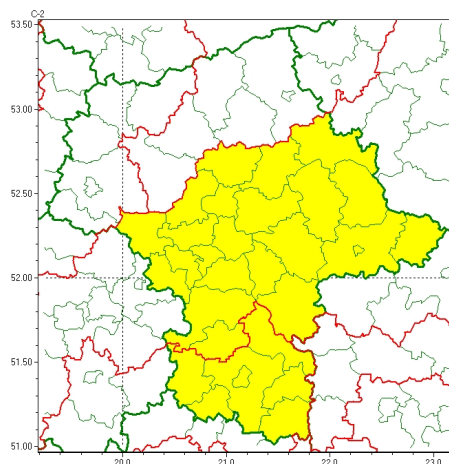

Zasięg ostrzeżeń w województwie

Burze
2024-06-18 12:08

Upał
2024-06-18 12:08

WOJEWÓDZTWO MAZOWIECKIE OSTRZEŻENIA METEOROLOGICZNE ZBIORCZO NR 168 WYKAZ OBOWIĄZUJĄCYCH OSTRZEŻEŃ o godz. 12:08 dnia 18.06.2024

Zjawisko/Stopień zagrożenia	Burze/1
Obszar (w nawiasie numer ostrzeżenia dla powiatu)	powiaty: gostyniński(56), mławski(59), Płock(55), płocki(55), sierpecki(54), żuromiński(54)
Ważność	od godz. 01:00 dnia 19.06.2024 do godz. 07:00 dnia 19.06.2024
Prawdopodobieństwo	85%
Przebieg	Prognozowane są burze, którym miejscami będą towarzyszyć silne opady deszczu od 10 mm do 20 mm oraz porywy wiatru do 85 km/h. Lokalnie grad.
SMS	IMGW-PIB OSTRZEGA: BURZE/1 mazowieckie (6 powiatów) od 01:00/19.06 do 07:00/19.06.2024 deszcz 20 mm, porywy 85 km/h, grad. Dotyczy powiatów: gostyniński, mławski, Płock, płocki, sierpecki i żuromiński.
RSO	Woj. mazowieckie (6 powiatów), IMGW-PIB wydał ostrzeżenie pierwszego stopnia o burzach
Uwagi	Brak.
Zjawisko/Stopień zagrożenia	Burze/1
Obszar (w nawiasie numer ostrzeżenia dla powiatu)	powiaty: kozienicki(65), lipski(67), przysuski(67), Radom(66), radomski(66), szydlowiecki(67), zwolencki(67)
Ważność	od godz. 14:00 dnia 18.06.2024 do godz. 20:00 dnia 18.06.2024
Prawdopodobieństwo	70%
Przebieg	Prognozowane są lokalne burze, którym miejscami będą towarzyszyć silne opady deszczu od 20 mm do 25 mm oraz porywy wiatru do 85 km/h. Lokalnie grad.