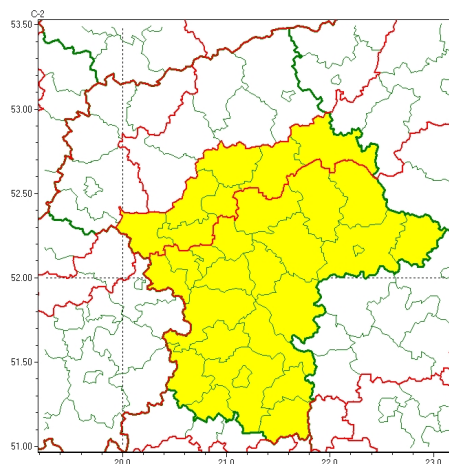

### Zasięg ostrzeżeń w województwie

Burze  
2024-06-19 05:20

Upał  
2024-06-19 05:20

**WOJEWÓDZTWO MAZOWIECKIE**  
**OSTRZEŻENIA METEOROLOGICZNE ZBIORCZO NR 172**  
**WYKAZ OBOWIĄZUJĄCYCH OSTRZEŻEŃ**  
**o godz. 05:20 dnia 19.06.2024**

Zjawisko/Stopień zagrożenia	Burze/2
Obszar (w nawiasie numer ostrzeżenia dla powiatu)	powiaty: białobrzeski(67), garwoliński(63), grodziski(59), grójecki(61), kozienicki(67), lipski(69), łosicki(61), miński(67), otwocki(64), piaseczyński(59), pruszkowski(60), przysuski(69), Radom(68), radomski(68), Siedlce(67), siedlecki(67), sokołowski(67), szydłowiecki(69), Warszawa(59), węgrowski(67), wołomiński(65), zwoleński(69), żyrardowski(60)
Ważność	od godz. 14:00 dnia 19.06.2024 do godz. 24:00 dnia 19.06.2024
Prawdopodobieństwo	85%
Przebieg	Prognozowane są burze, którym miejscami będą towarzyszyć silne opady deszczu od 30 mm do 40 mm, oraz porywy wiatru do 90 km/h, lokalnie do 110 km/h. Miejscami grad.
SMS	IMGW-PIB OSTRZEGA: BURZE/2 mazowieckie (23 powiatów) od 14:00/19.06 do 24:00/19.06.2024 deszcz 40 mm, porywy 110 km/h, grad. Dotyczy powiatów: białobrzeski, garwoliński, grodziski, grójecki, kozienicki, lipski, łosicki, miński, otwocki, piaseczyński, pruszkowski, przysuski, Radom, radomski, Siedlce, siedlecki, sokołowski, szydłowiecki, Warszawa, węgrowski, wołomiński, zwoleński i żyrardowski.
RSO	Woj. mazowieckie (23 powiatów), IMGW-PIB wydał ostrzeżenie drugiego stopnia o burzach
Uwagi	Brak.
Zjawisko/Stopień zagrożenia	Burze/1