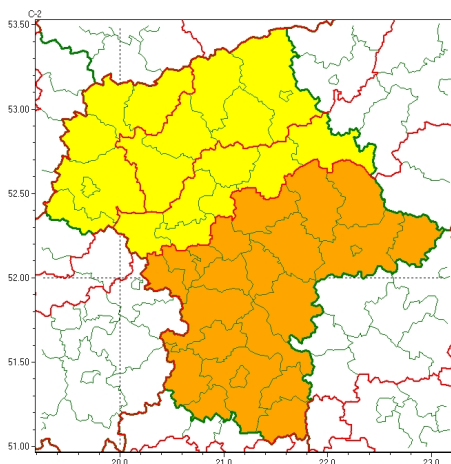

### Zasięg ostrzeżeń w województwie

Burze  
2024-06-19 05:20

Upał  
2024-06-19 05:20

**WOJEWÓDZTWO MAZOWIECKIE**  
**OSTRZEŻENIA METEOROLOGICZNE ZBIORCZO NR 172**  
**WYKAZ OBOWIĄZUJĄCYCH OSTRZEŻEŃ**  
**o godz. 05:20 dnia 19.06.2024**

Zjawisko/Stopień zagrożenia	Burze/2
Obszar (w nawiasie numer ostrzeżenia dla powiatu)	powiaty: białobrzeski(67), garwoliński(63), grodziski(59), grójecki(61), kozienicki(67), lipski(69), łosicki(61), miński(67), otwocki(64), piaseczyński(59), pruszkowski(60), przysuski(69), Radom(68), radomski(68), Siedlce(67), siedlecki(67), sokołowski(67), szydłowiecki(69), Warszawa(59), węgrowski(67), wołomiński(65), zwoleński(69), żyrardowski(60)
Ważność	od godz. 14:00 dnia 19.06.2024 do godz. 24:00 dnia 19.06.2024
Prawdopodobieństwo	85%
Przebieg	Prognozowane są burze, którym miejscami będą towarzyszyć silne opady deszczu od 30 mm do 40 mm, oraz porywy wiatru do 90 km/h, lokalnie do 110 km/h. Miejscami grad.
SMS	IMGW-PIB OSTRZEGA: BURZE/2 mazowieckie (23 powiatów) od 14:00/19.06 do 24:00/19.06.2024 deszcz 40 mm, porywy 110 km/h, grad. Dotyczy powiatów: białobrzeski, garwoliński, grodziski, grójecki, kozienicki, lipski, łosicki, miński, otwocki, piaseczyński, pruszkowski, przysuski, Radom, radomski, Siedlce, siedlecki, sokołowski, szydłowiecki, Warszawa, węgrowski, wołomiński, zwoleński i żyrardowski.
RSO	Woj. mazowieckie (23 powiatów), IMGW-PIB wydał ostrzeżenie drugiego stopnia o burzach
Uwagi	Brak.
Zjawisko/Stopień zagrożenia	Burze/1