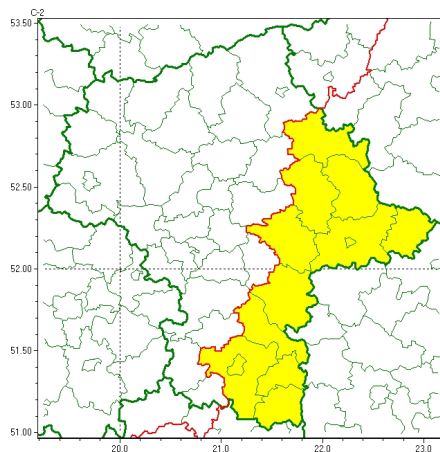

Zasięg ostrzeżeń w województwie

Burze

2024-07-01 05:46

WOJEWÓDZTWO MAZOWIECKIE
OSTRZEŻENIA METEOROLOGICZNE ZBIORCZO NR 191
WYKAZ OBOWIĄZUJĄCYCH OSTRZEŻEŃ
o godz. 05:46 dnia 01.07.2024

Zjawisko/Stoień zagrożenia	Burze/1
Obszar (w nawiasie numer ostrzeżenia dla powiatu)	powiaty: garwoliński(70), kozienicki(74), lipski(76), łosicki(68), miński(74), ostrowski(76), Radom(75), radomski(75), Siedlce(74), siedlecki(74), sokołowski(74), węgrowski(74), zwoleński(76)
Ważność	od godz. 11:00 dnia 01.07.2024 do godz. 18:00 dnia 01.07.2024
Prawdopodobieństwo	70%
Przebieg	Miejscami prognozowane są burze, którym będą towarzyszyć silne opady deszczu od 20 mm do 35 mm oraz porywy wiatru do 85 km/h. Lokalnie grad.
SMS	IMGW-PIB OSTRZEGA: BURZE/1 mazowieckie (13 powiatów) od 11:00/01.07 do 18:00/01.07.2024 deszcz 35 mm, porywy 85 km/h, grad. Dotyczy powiatów: garwoliński, kozienicki, lipski, łosicki, miński, ostrowski, Radom, radomski, Siedlce, siedlecki, sokołowski, węgrowski i zwoleński.
RSO	Woj. mazowieckie (13 powiatów), IMGW-PIB wydał ostrzeżenie pierwszego stopnia o burzach
Uwagi	Brak.