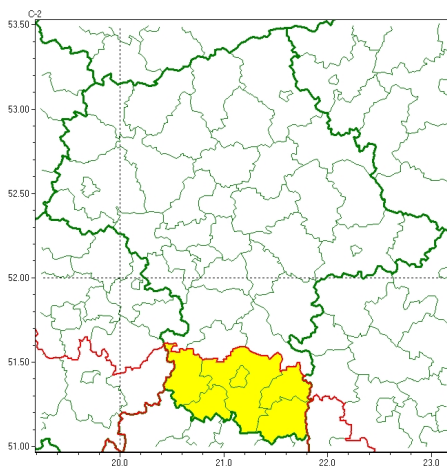

Zasięg ostrzeżeń w województwie

Silny deszcz z burzami
2024-08-02 09:28

WOJEWÓDZTWO MAZOWIECKIE OSTRZEŻENIA METEOROLOGICZNE ZBIORCZO NR 243 WYKAZ OBOWIĄZUJĄCYCH OSTRZEŻEŃ o godz. 09:28 dnia 02.08.2024

Zjawisko/Stoień zagrożenia	Silny deszcz z burzami/1
Obszar (w nawiasie numer ostrzeżenia dla powiatu)	powiaty: lipski(94), przysuski(92), Radom(92), radomski(92), szydłowiecki(93), zwoleński(93)
Ważność	od godz. 22:00 dnia 02.08.2024 do godz. 14:00 dnia 03.08.2024
Prawdopodobieństwo	85%
Przebieg	Prognozowane są opady deszczu o natężeniu umiarkowanym, okresami silnym. Wysokość opadu od 40 mm do 55 mm. W nocy opadom towarzyszyć będą lokalne burze z porywami wiatru do 60 km/h.
SMS	IMGW-PIB OSTRZEGA: DESZCZ i BURZE/1 mazowieckie (6 powiatów) od 22:00/02.08 do 14:00/03.08.2024 55 mm; porywy 60 km/h. Dotyczy powiatów: lipski, przysuski, Radom, radomski, szydłowiecki i zwoleński.
RSO	Woj. mazowieckie (6 powiatów), IMGW-PIB wydał ostrzeżenie pierwszego stopnia o intensywnych opadach deszczu z burzami
Uwagi	Brak.