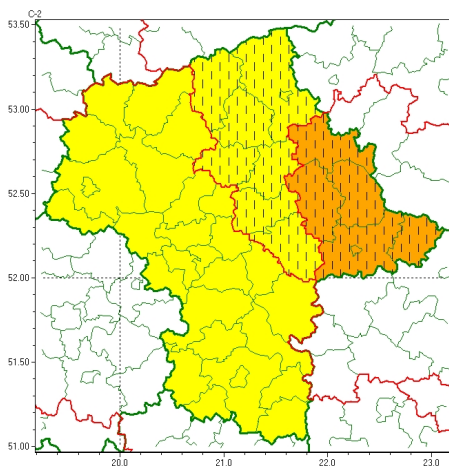

Zasięg ostrzeżeń w województwie

Burze
2024-08-05 12:27

WOJEWÓDZTWO MAZOWIECKIE OSTRZEŻENIA METEOROLOGICZNE ZBIORCZO NR 247 WYKAZ OBOWIĄZUJĄCYCH OSTRZEŻEŃ o godz. 12:27 dnia 05.08.2024

Zjawisko/Stopień zagrożenia	Burze/2 ZMIANA
Obszar (w nawiasie numer ostrzeżenia dla powiatu)	powiaty: łosicki(82), ostrowski(88), Siedlce(90), siedlecki(90), sokołowski(90), węgrowski(88)
Ważność	od godz. 12:27 dnia 05.08.2024 do godz. 19:00 dnia 05.08.2024
Prawdopodobieństwo	85%
Przebieg	Prognozowane są burze, którym miejscami będą towarzyszyć bardzo silne opady deszczu do 35 mm, punktowo do 50 mm oraz porywy wiatru do 70 km/h. Lokalnie grad.
SMS	IMGW-PIB OSTRZEGA: BURZE/2 mazowieckie (6 powiatów) od 12:27/05.08 do 19:00/05.08.2024 deszcz 50 mm, porywy 70 km/h, grad. Dotyczy powiatów: łosicki, ostrowski, Siedlce, siedlecki, sokołowski i węgrowski.
RSO	Woj. mazowieckie (6 powiatów), IMGW-PIB wydał ostrzeżenie drugiego stopnia o burzach
Uwagi	Zmiana dotyczy podniesienia stopnia ostrzeżenia.
Zjawisko/Stopień zagrożenia	Burze/1
Obszar (w nawiasie numer ostrzeżenia dla powiatu)	powiaty: białobrzeski(88), ciechanowski(79), garwoliński(85), gostyniński(78), grodziski(79), grójcecki(81), kozienicki(91), legionowski(79), lipski(95), mławski(78), nowodworski(80), otwocki(83), piaseczyński(78), Płock(77), płocki(77), płoński(75), pruszkowski(80), przysuski(93), Radom(93), radomski(93), sierpecki(74), sochaczewski(79), szydlowiecki(94), Warszawa(78), warszawski zachodni(80), zwoleński(94), żuromiński(74), żyrardowski(81)
Ważność	od godz. 09:00 dnia 05.08.2024 do godz. 18:00 dnia 05.08.2024
Prawdopodobieństwo	85%