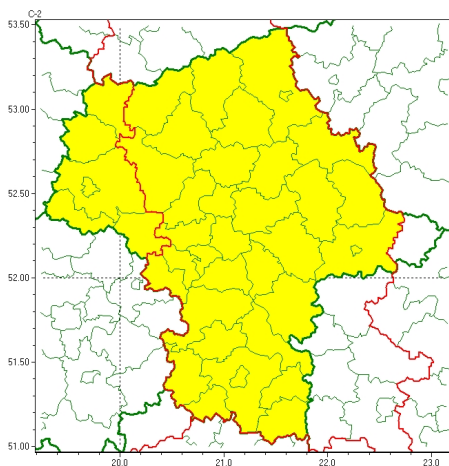

### Zasięg ostrzeżeń w województwie

Burze  
2024-08-08 06:00

## WOJEWÓDZTWO MAZOWIECKIE OSTRZEŻENIA METEOROLOGICZNE ZBIORCZO NR 250 WYKAZ OBOWIĄZUJĄCYCH OSTRZEŻEŃ o godz. 06:00 dnia 08.08.2024

Zjawisko/Stopień zagrożenia	Burze/1
Obszar (w nawiasie numer ostrzeżenia dla powiatu)	powiaty: białobrzeski(89), ciechanowski(80), garwoliński(86), grodziski(80), grójecki(82), kozienicki(92), legionowski(80), lipski(96), makowski(84), miński(88), mławski(79), nowodworski(81), ostrołęcki(83), Ostrołęka(83), ostrowski(89), otwocki(84), piaseczyński(79), płoński(76), pruszkowski(81), przasnyski(81), przysuski(94), pułtuski(85), Radom(94), radomski(94), Siedlce(91), siedlecki(91), sokołowski(91), szydlowiecki(95), Warszawa(79), warszawski zachodni(81), węgrowski(89), wołomiński(85), wyszkowski(87), zwoleński(95), żyrardowski(82)
Ważność	od godz. 13:00 dnia 08.08.2024 do godz. 02:00 dnia 09.08.2024
Prawdopodobieństwo	85%
Przebieg	Prognozowane są burze, którym miejscami będą towarzyszyć silne opady deszczu od 20 mm do 30 mm oraz porywy wiatru do 70 km/h. Lokalnie grad.
SMS	IMGW-PIB OSTRZEGA: BURZE/1 mazowieckie (35 powiatów) od 13:00/08.08 do 02:00/09.08.2024 deszcz 30 mm, porywy 70 km/h, grad. Dotyczy powiatów: białobrzeski, ciechanowski, garwoliński, grodziski, grójecki, kozienicki, legionowski, lipski, makowski, miński, mławski, nowodworski, ostrołęcki, Ostrołęka, ostrowski, otwocki, piaseczyński, płoński, pruszkowski, przasnyski, przysuski, pułtuski, Radom, radomski, Siedlce, siedlecki, sokołowski, szydlowiecki, Warszawa, warszawski zachodni, węgrowski, wołomiński, wyszkowski, zwoleński i żyrardowski.
RSO	Woj. mazowieckie (35 powiatów), IMGW-PIB wydał ostrzeżenie pierwszego stopnia o burzach
Uwagi	Brak.
Zjawisko/Stopień zagrożenia	Burze/1