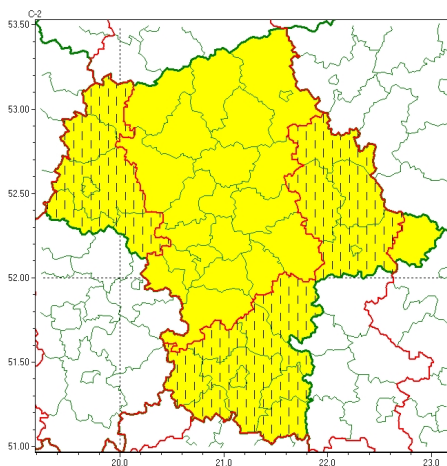

Zasięg ostrzeżeń w województwie

Burze
2024-08-08 12:02

WOJEWÓDZTWO MAZOWIECKIE
OSTRZEŻENIA METEOROLOGICZNE ZBIORCZO NR 251
WYKAZ OBOWIĄZUJĄCYCH OSTRZEŻEŃ
o godz. 12:02 dnia 08.08.2024

Zjawisko/Stopień zagrożenia	Burze/1
Obszar (w nawiasie numer ostrzeżenia dla powiatu)	powiaty: łosicki(83)
Ważność	od godz. 20:00 dnia 08.08.2024 do godz. 07:00 dnia 09.08.2024
Prawdopodobieństwo	90%
Przebieg	Prognozowane są burze, którym miejscami będą towarzyszyć silne opady deszczu od 20 mm do 35 mm oraz porywy wiatru do 70 km/h. Lokalnie grad.
SMS	IMGW-PIB OSTRZEGA: BURZE/1 mazowieckie (1 powiat) od 20:00/08.08 do 07:00/09.08.2024 deszcz 35 mm, porywy 70 km/h, grad. Dotyczy powiatów: łosicki.
RSO	Woj. mazowieckie (1 powiat), IMGW-PIB wydał ostrzeżenie pierwszego stopnia o burzach
Uwagi	Brak.
Zjawisko/Stopień zagrożenia	Burze/1 ZMIANA
Obszar (w nawiasie numer ostrzeżenia dla powiatu)	powiaty: gostyniński(79), Płock(78), płocki(78), sierpecki(75), sochaczewski(80), żuromiński(75)
Ważność	od godz. 12:01 dnia 08.08.2024 do godz. 24:00 dnia 08.08.2024
Prawdopodobieństwo	90%
Przebieg	Prognozowane są burze, którym miejscami będą towarzyszyć silne opady deszczu od 20 mm do 35 mm oraz porywy wiatru do 70 km/h. Lokalnie grad.