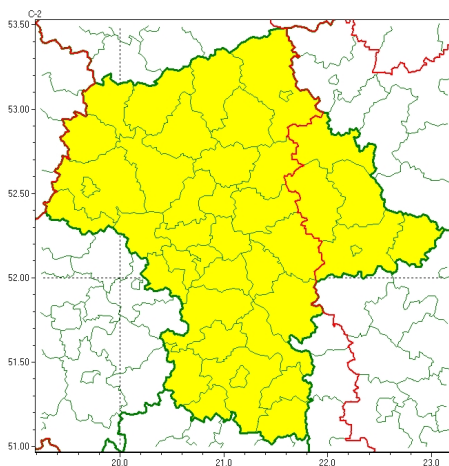

Zasięg ostrzeżeń w województwie

Upał
2024-09-04 05:43

WOJEWÓDZTWO MAZOWIECKIE OSTRZEŻENIA METEOROLOGICZNE ZBIORCZO NR 294 WYKAZ OBOWIĄZUJĄCYCH OSTRZEŻEŃ o godz. 05:43 dnia 04.09.2024

Zjawisko/Stopień zagrożenia	Upał/1
Obszar (w nawiasie numer ostrzeżenia dla powiatu)	powiaty: łosicki(95), ostrowski(101), Siedlce(102), siedlecki(102), sokołowski(103), węgrowski(101)
Ważność	od godz. 12:00 dnia 04.09.2024 do godz. 17:30 dnia 04.09.2024
Prawdopodobieństwo	70%
Przebieg	Prognozuje się upał. Temperatura maksymalna w dzień od 29°C do 31°C.
SMS	IMGW-PIB OSTRZEGA: UPAL/1 mazowieckie (6 powiatów) od 12:00/04.09 do 17:30/04.09.2024 temp. maks 31 st. Dotyczy powiatów: łosicki, ostrowski, Siedlce, siedlecki, sokołowski i węgrowski.
RSO	Woj. mazowieckie (6 powiatów), IMGW-PIB wydał ostrzeżenie pierwszego stopnia o upałach
Uwagi	Brak.
Zjawisko/Stopień zagrożenia	Upał/1
Obszar (w nawiasie numer ostrzeżenia dla powiatu)	powiaty: białobrzeski(100), ciechanowski(89), garwoliński(96), gostyński(89), grodziski(90), grójecki(93), kozienicki(102), legionowski(91), lipski(107), makowski(93), miński(98), mławski(87), nowodworski(91), ostrołęcki(91), Ostrołęka(91), otwocki(95), piaseczyński(90), Płock(88), płocki(88), płoński(86), pruszkowski(92), przasnyski(89), przysuski(104), pułtuski(94), Radom(103), radomski(103), sierpecki(85), sochaczewski(90), sztybołowski(105), Warszawa(90), warszawski zachodni(91), wołomiński(95), wyszkowski(97), zwoleniński(105), żuromiński(83), żyrardowski(92)
Ważność	od godz. 12:00 dnia 03.09.2024 do godz. 19:00 dnia 04.09.2024