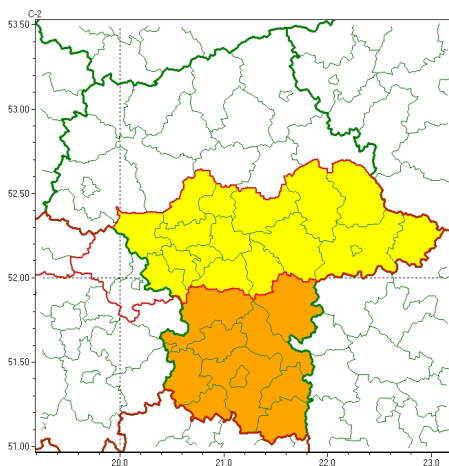

Zasięg ostrzeżeń w województwie

Silny deszcz z burzami
2024-09-13 13:26

WOJEWÓDZTWO MAZOWIECKIE OSTRZEŻENIA METEOROLOGICZNE ZBIORCZO NR 298 WYKAZ OBOWIĄZUJĄCYCH OSTRZEŻEŃ o godz. 13:26 dnia 13.09.2024

Zjawisko/Stopień zagrożenia	Silny deszcz z burzami/2
Obszar (w nawiasie numer ostrzeżenia dla powiatu)	powiaty: białobrzeski(102), garwoliński(98), grójecki(95), kozienicki(104), lipski(109), przysuski(106), Radom(105), radomski(105), szydlowiecki(107), zwoleński(107)
Ważność	od godz. 08:00 dnia 14.09.2024 do godz. 08:00 dnia 15.09.2024
Prawdopodobieństwo	80%
Przebieg	Prognozowane są opady deszczu o natężeniu umiarkowanym, okresami silnym. Wysokość opadu miejscami od 60 mm do 90 mm. Opadom towarzyszyć będą burze z porywami wiatru do 70 km/h, możliwy grad.
SMS	IMGW-PIB OSTRZEGA: DESZCZ i BURZE/2 mazowieckie (10 powiatów) od 08:00/14.09 do 08:00/15.09.2024 90 mm; porywy 70 km/h. Dotyczy powiatów: białobrzeski, garwoliński, grójecki, kozienicki, lipski, przysuski, Radom, radomski, szydlowiecki i zwoleński.
RSO	Woj. mazowieckie (10 powiatów), IMGW-PIB wydał ostrzeżenie drugiego stopnia o intensywnych opadach deszczu z burzami
Uwagi	Ostrzeżenie może być kontynuowane.
Zjawisko/Stopień zagrożenia	Silny deszcz z burzami/1
Obszar (w nawiasie numer ostrzeżenia dla powiatu)	powiaty: grodziski(92), legionowski(93), łosicki(98), miński(100), nowodworski(93), otwocki(97), piaseczyński(92), pruszkowski(94), Siedlce(105), siedlecki(105), sochaczewski(92), sokołowski(106), Warszawa(92), warszawski zachodni(93), węgrowski(104), wołomiński(97), żyrardowski(94)
Ważność	od godz. 12:00 dnia 14.09.2024 do godz. 08:00 dnia 15.09.2024