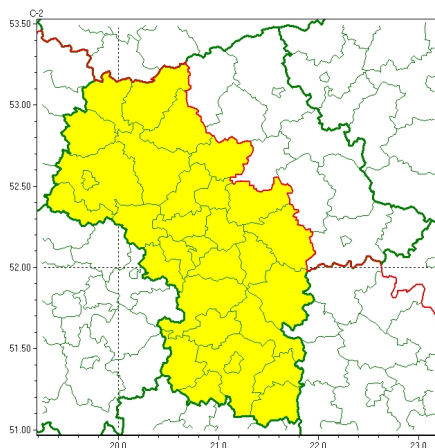

Zasięg ostrzeżeń w województwie

Gęsta mgła  
2024-10-23 11:15

**WOJEWÓDZTWO MAZOWIECKIE**  
**OSTRZEŻENIA METEOROLOGICZNE ZBIORCZO NR 314**  
**WYKAZ OBOWIĄZUJĄCYCH OSTRZEŻEŃ**  
**o godz. 11:15 dnia 23.10.2024**

Zjawisko/Stopień zagrożenia	Gęsta mgła/l
Obszar (w nawiasie numer ostrzeżenia dla powiatu)	powiaty: białobrzegi(106), ciechanowski(94), garwoliński(102), gostyniński(95), grodzki(96), grójecki(99), kozienicki(108), legionowski(97), lipski(113), miński(104), mławski(92), nowodworski(97), otwocki(101), piaseczyński(96), Płock(94), płocki(94), płoński(92), przyski(98), przyski(110), pułtowski(100), Radom(109), radomski(109), sierpecki(90), sochaczewski(96), szydłowiecki(111), Warszawa(96), warszawski zachodni(97), wołomiński(101), zwoleński(111), uromiński(88), yrardowski(98)
Ważność	od godz. 23:00 dnia 23.10.2024 do godz. 09:00 dnia 24.10.2024
Prawdopodobieństwo	70%
Przebieg	Prognozuje się lokalnie gęste mgły, w zasięgu których widzialność może miejscami wynosić poniżej 200 m.
SMS	IMGW-PIB OSTRZEŻEGA: MGŁA/l mazowieckie (31 powiatów) od 23:00/23.10 do 09:00/24.10.2024 widzialność < 200 m. Dotyczy powiatów: białobrzegi, ciechanowski, garwoliński, gostyniński, grodzki, grójecki, kozienicki, legionowski, lipski, miński, mławski, nowodworski, otwocki, piaseczyński, Płock, płocki, płoński, przyski, przyski, pułtowski, Radom, radomski, sierpecki, sochaczewski, szydłowiecki, Warszawa, warszawski zachodni, wołomiński, zwoleński, uromiński i yrardowski.
RSO	Woj. mazowieckie (31 powiatów), IMGW-PIB wydał ostrzeżenie pierwszego stopnia o silnych mgłach
Uwagi	Brak.