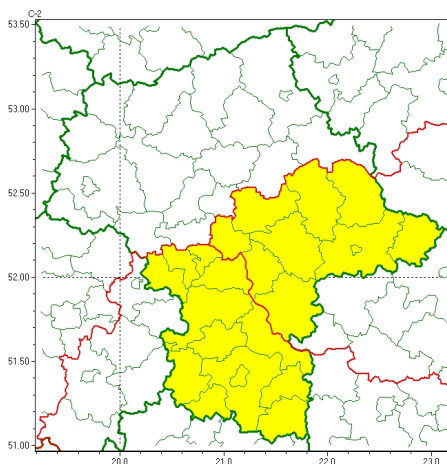

Zasięg ostrzeżeń w województwie

Opady marznące
2024-12-09 12:02

WOJEWÓDZTWO MAZOWIECKIE OSTRZEŻENIA METEOROLOGICZNE ZBIORCZO NR 349 WYKAZ OBOWIĄZUJĄCYCH OSTRZEŻEŃ o godz. 12:02 dnia 09.12.2024

Zjawisko/Stopień zagrożenia	Opady marznące/1
Obszar (w nawiasie numer ostrzeżenia dla powiatu)	powiaty: białobrzeski(118), grodziski(108), grójecki(111), kozienicki(123), lipski(128), piaseczyński(108), pruszkowski(110), przysuski(124), Radom(124), radomski(124), szydłowiecki(126), zwoleński(126), żyrardowski(110)
Ważność	od godz. 23:00 dnia 09.12.2024 do godz. 12:00 dnia 10.12.2024
Prawdopodobieństwo	80%
Przebieg	Prognozowane są słabe opady marznącego deszczu oraz mżawki lokalnie powodujące gołoledź.
SMS	IMGW-PIB OSTRZEGA: MARZNAĆEOPADY/1 mazowieckie (13 powiatów) od 23:00/09.12 do 12:00/10.12.2024 marznące opady, drogi śliskie. Dotyczy powiatów: białobrzeski, grodziski, grójecki, kozienicki, lipski, piaseczyński, pruszkowski, przysuski, Radom, radomski, szydłowiecki, zwoleński i żyrardowski.
RSO	Woj. mazowieckie (13 powiatów), IMGW-PIB wydał ostrzeżenie pierwszego stopnia o opadach marznących
Uwagi	Brak.
Zjawisko/Stopień zagrożenia	Opady marznące/1
Obszar (w nawiasie numer ostrzeżenia dla powiatu)	powiaty: garwoliński(116), łosicki(114), miński(117), otwocki(113), Siedlce(123), siedlecki(123), sokołowski(123), Warszawa(108), węgrowski(119), wołomiński(113)
Ważność	od godz. 22:00 dnia 09.12.2024 do godz. 08:00 dnia 10.12.2024
Prawdopodobieństwo	80%

Przebieg	Prognozowane są słabe opady marznącego deszczu oraz mżawki lokalnie powodujące gołoledź.
SMS	IMGW-PIB OSTRZEGA: MARZNAĆEOPADY/1 mazowieckie (10 powiatów) od 22:00/09.12 do 08:00/10.12.2024 marznące opady, drogi śliskie. Dotyczy powiatów: garwoliński, łosicki, miński, otwocki, Siedlce, siedlecki, sokołowski, Warszawa, węgrowski i wołomiński.
RSO	Woj. mazowieckie (10 powiatów), IMGW-PIB wydał ostrzeżenie pierwszego stopnia o opadach marznących
Uwagi	Brak.