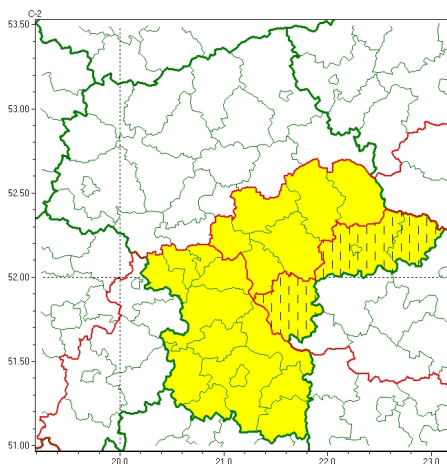

Zasięg ostrzeżeń w województwie

Opady marznące
2024-12-10 07:47

WOJEWÓDZTWO MAZOWIECKIE OSTRZEŻENIA METEOROLOGICZNE ZBIORCZO NR 350 WYKAZ OBOWIĄZUJĄCYCH OSTRZEŻEŃ o godz. 07:47 dnia 10.12.2024

Zjawisko/Stopień zagrożenia	Opady marznące/1 ZMIANA
Obszar (w nawiasie numer ostrzeżenia dla powiatu)	powiaty: garwoliński(116), łosicki(114), Siedlce(123), siedlecki(123)
Ważność	od godz. 07:45 dnia 10.12.2024 do godz. 12:00 dnia 10.12.2024
Prawdopodobieństwo	80%
Przebieg	Prognozowane są słabe opady marznącego deszczu oraz mżawki lokalnie powodujące gołoledź.
SMS	IMGW-PIB OSTRZEGA: MARZNAĆEOPADY/1 mazowieckie (4 powiaty) od 07:45/10.12 do 12:00/10.12.2024 marznące opady, drogi śliskie. Dotyczy powiatów: garwoliński, łosicki, Siedlce i siedlecki.
RSO	Woj. mazowieckie (4 powiaty), IMGW-PIB wydał ostrzeżenie pierwszego stopnia o opadach marznących
Uwagi	Zmiana dotyczy wydłużenia terminu ważności.
Zjawisko/Stopień zagrożenia	Opady marznące/1
Obszar (w nawiasie numer ostrzeżenia dla powiatu)	powiaty: białobrzegi(118), grodziski(108), grójecki(111), kozienicki(123), lipski(128), piaseczyński(108), pruszkowski(110), przysuski(124), Radom(124), radomski(124), szydłowiecki(126), zwoleński(126), żyrardowski(110)
Ważność	od godz. 23:00 dnia 09.12.2024 do godz. 12:00 dnia 10.12.2024
Prawdopodobieństwo	80%
Przebieg	Prognozowane są słabe opady marznącego deszczu oraz mżawki lokalnie powodujące gołoledź.