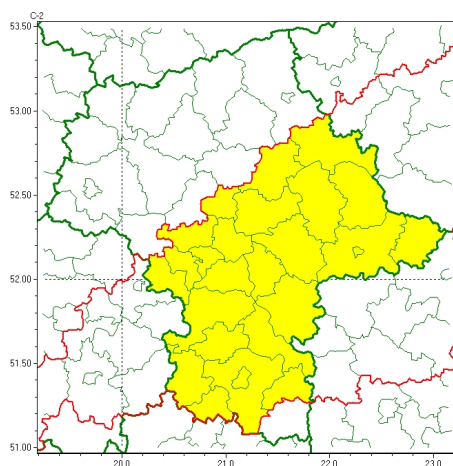

Zasięg ostrzeżeń w województwie

Oblodzenie
2024-12-11 12:21

Opady marznące
2024-12-11 12:21

WOJEWÓDZTWO MAZOWIECKIE OSTRZEŻENIA METEOROLOGICZNE ZBIORCZO NR 355 WYKAZ OBOWIĄZUJĄCYCH OSTRZEŻEŃ o godz. 12:21 dnia 11.12.2024

Zjawisko/Stopień zagrożenia	Oblodzenie/1
Obszar (w nawiasie numer ostrzeżenia dla powiatu)	powiaty: białobrzeski(121), garwoliński(118), grodziski(110), grójecki(113), kozienicki(126), legionowski(110), łosicki(116), miński(119), ostrowski(121), otwocki(115), piaseczyński(110), pruszkowski(112), przysuski(127), Radom(127), radomski(127), Siedlce(125), siedlecki(125), sokołowski(125), szydłowiecki(129), Warszawa(110), warszawski zachodni(110), węgrowski(121), wołomiński(115), wyszkowski(115), zwoleński(129), żyrardowski(112)
Ważność	od godz. 21:00 dnia 11.12.2024 do godz. 09:00 dnia 12.12.2024
Prawdopodobieństwo	70%
Przebieg	Prognozuje się zamarzanie mokrej nawierzchni dróg i chodników po opadach deszczu, deszczu ze śniegiem lub mżawki powodujących ich oblodzenie. Temperatura minimalna około -2°C.
SMS	IMGW-PIB OSTRZEGA: OBLODZENIE/1 mazowieckie (26 powiatów) od 21:00/11.12 do 09:00/12.12.2024 temp. min. ok. -2 st., ślisko. Dotyczy powiatów: białobrzeski, garwoliński, grodziski, grójecki, kozienicki, legionowski, łosicki, miński, ostrowski, otwocki, piaseczyński, pruszkowski, przysuski, Radom, radomski, Siedlce, siedlecki, sokołowski, szydłowiecki, Warszawa, warszawski zachodni, węgrowski, wołomiński, wyszkowski, zwoleński i żyrardowski.
RSO	Woj. mazowieckie (26 powiatów), IMGW-PIB wydał ostrzeżenie pierwszego stopnia o oblodzeniu
Uwagi	Brak.
Zjawisko/Stopień zagrożenia	Opady marznące/1