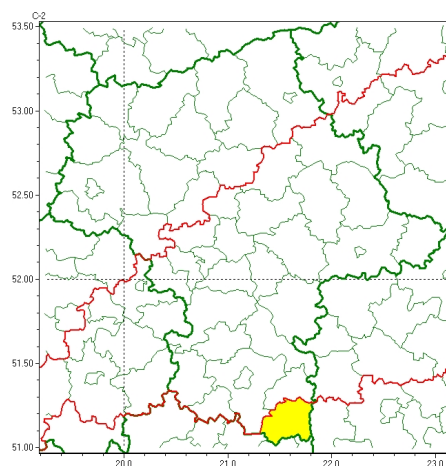

Zasięg ostrzeżeń w województwie

Oblodzenie
2024-12-11 12:21

Opady marznące
2024-12-11 12:21

WOJEWÓDZTWO MAZOWIECKIE OSTRZEŻENIA METEOROLOGICZNE ZBIORCZO NR 355 WYKAZ OBOWIĄZUJĄCYCH OSTRZEŻEŃ o godz. 12:21 dnia 11.12.2024

Zjawisko/Stopień zagrożenia	Oblodzenie/1
Obszar (w nawiasie numer ostrzeżenia dla powiatu)	powiaty: białobrzeski(121), garwoliński(118), grodziski(110), grójecki(113), kozienicki(126), legionowski(110), łosicki(116), miński(119), ostrowski(121), otwocki(115), piaseczyński(110), pruszkowski(112), przysuski(127), Radom(127), radomski(127), Siedlce(125), siedlecki(125), sokołowski(125), szydłowiecki(129), Warszawa(110), warszawski zachodni(110), węgrowski(121), wołomiński(115), wyszkowski(115), zwoleński(129), żyrardowski(112)
Ważność	od godz. 21:00 dnia 11.12.2024 do godz. 09:00 dnia 12.12.2024
Prawdopodobieństwo	70%
Przebieg	Prognozuje się zamarzanie mokrej nawierzchni dróg i chodników po opadach deszczu, deszczu ze śniegiem lub mżawki powodujących ich oblodzenie. Temperatura minimalna około -2°C.
SMS	IMGW-PIB OSTRZEGA: OBLODZENIE/1 mazowieckie (26 powiatów) od 21:00/11.12 do 09:00/12.12.2024 temp. min. ok. -2 st., ślisko. Dotyczy powiatów: białobrzeski, garwoliński, grodziski, grójecki, kozienicki, legionowski, łosicki, miński, ostrowski, otwocki, piaseczyński, pruszkowski, przysuski, Radom, radomski, Siedlce, siedlecki, sokołowski, szydłowiecki, Warszawa, warszawski zachodni, węgrowski, wołomiński, wyszkowski, zwoleński i żyrardowski.
RSO	Woj. mazowieckie (26 powiatów), IMGW-PIB wydał ostrzeżenie pierwszego stopnia o oblodzeniu
Uwagi	Brak.
Zjawisko/Stopień zagrożenia	Opady marznące/1