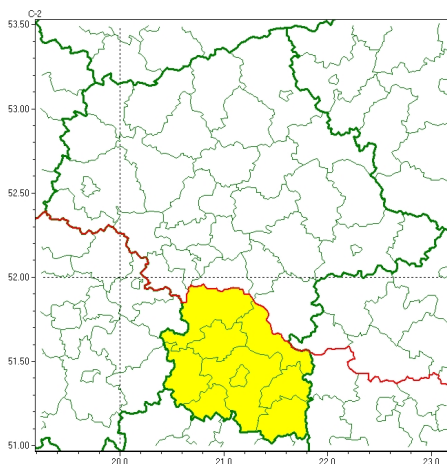

Zasięg ostrzeżeń w województwie

Oblodzenie
2024-12-12 11:58

WOJEWÓDZTWO MAZOWIECKIE **OSTRZEŻENIA METEOROLOGICZNE ZBIORCZO NR 356** **WYKAZ OBOWIĄZUJĄCYCH OSTRZEŻEŃ** **o godz. 11:58 dnia 12.12.2024**

Zjawisko/Stoień zagrożenia	Oblodzenie/1
Obszar (w nawiasie numer ostrzeżenia dla powiatu)	powiaty: białobrzeski(122), grójecki(114), kozienicki(127), lipski(132), przysuski(128), Radom(128), radomski(128), szydlowiecki(130), zwoleński(130)
Ważność	od godz. 18:00 dnia 12.12.2024 do godz. 09:00 dnia 13.12.2024
Prawdopodobieństwo	70%
Przebieg	Prognozuje się lokalnie zamarzanie mokrej nawierzchni dróg i chodników, po słabych opadach mżawki, deszczu ze śniegiem i mokrego śniegu, powodujące ich oblodzenie. Temperatura minimalna około -2°C, temperatura minimalna przy gruncie około -4°C.
SMS	IMGW-PIB OSTRZEGA: OBLODZENIE/1 mazowieckie (9 powiatów) od 18:00/12.12 do 09:00/13.12.2024 temp. min. ok. -2st., przy gruncie do -4st., ślisko. Dotyczy powiatów: białobrzeski, grójecki, kozienicki, lipski, przysuski, Radom, radomski, szydlowiecki i zwoleński.
RSO	Woj. mazowieckie (9 powiatów), IMGW-PIB wydał ostrzeżenie pierwszego stopnia o oblodzeniu
Uwagi	Brak.