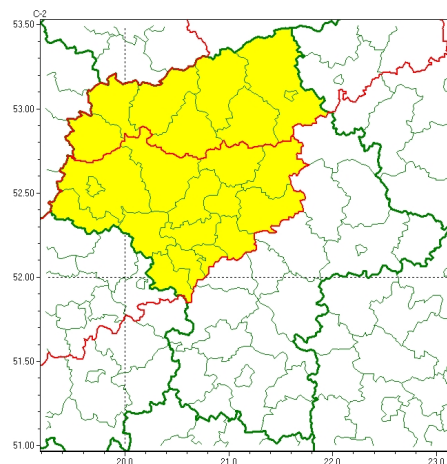

Zasięg ostrzeżeń w województwie

Oblodzenie
2025-01-03 12:08

Silny wiatr
2025-01-03 12:08

WOJEWÓDZTWO MAZOWIECKIE OSTRZEŻENIA METEOROLOGICZNE ZBIORCZO NR 5 WYKAZ OBOWIĄZUJĄCYCH OSTRZEŻEŃ o godz. 12:08 dnia 03.01.2025

Zjawisko/Stoień zagrożenia	Oblodzenie/1
Obszar (w nawiasie numer ostrzeżenia dla powiatu)	powiaty: białobrzeski(3), garwoliński(3), gostyniński(4), grodziski(4), grójecki(3), kozienicki(3), legionowski(4), lipski(3), łosicki(3), miński(3), nowodworski(4), ostrowski(3), otwocki(3), piaseczyński(3), Płock(4), płocki(4), płoński(4), pruszkowski(4), przysuski(3), pułtuski(4), Radom(3), radomski(3), Siedlce(3), siedlecki(3), sochaczewski(4), sokołowski(3), szydlowiecki(3), Warszawa(4), warszawski zachodni(4), węgrowski(3), wołomiński(4), wyszkowski(4), zwoleński(3), żyrardowski(4)
Ważność	od godz. 15:00 dnia 03.01.2025 do godz. 23:00 dnia 03.01.2025
Prawdopodobieństwo	70%
Przebieg	Prognozuje się zamarzanie mokrej nawierzchni dróg i chodników po opadach deszczu ze śniegiem i mokrego śniegu powodujące ich oblodzenie. Temperatura minimalna od -6°C do -3°C, temperatura minimalna przy gruncie około -5°C.
SMS	IMGW-PIB OSTRZEGA: OBLODZENIE/1 mazowieckie (34 powiatów) od 15:00/03.01 do 23:00/03.01.2025 temp. min. od -6 do -3 st., przy gruncie około -5 st., ślisko. Dotyczy powiatów: białobrzeski, garwoliński, gostyniński, grodziski, grójecki, kozienicki, legionowski, lipski, łosicki, miński, nowodworski, ostrowski, otwocki, piaseczyński, Płock, płocki, płoński, pruszkowski, przysuski, pułtuski, Radom, radomski, Siedlce, siedlecki, sochaczewski, sokołowski, szydlowiecki, Warszawa, warszawski zachodni, węgrowski, wołomiński, wyszkowski, zwoleński i żyrardowski.
RSO	Woj. mazowieckie (34 powiatów), IMGW-PIB wydał ostrzeżenie pierwszego stopnia o oblodzeniu
Uwagi	Brak.