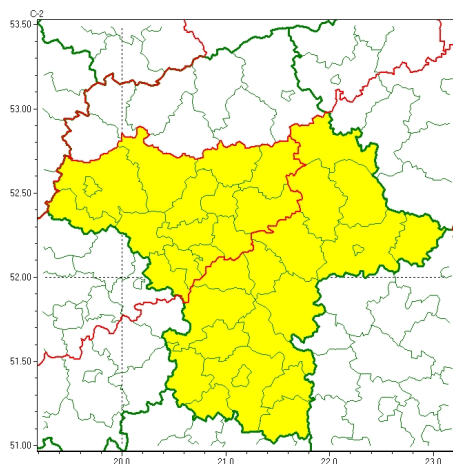

Zasięg ostrzeżeń w województwie

Oblodzenie
2025-01-03 12:08

Silny wiatr
2025-01-03 12:08

WOJEWÓDZTWO MAZOWIECKIE OSTRZEŻENIA METEOROLOGICZNE ZBIORCZO NR 5 WYKAZ OBOWIĄZUJĄCYCH OSTRZEŻEŃ o godz. 12:08 dnia 03.01.2025

Zjawisko/Stoień zagrożenia	Oblodzenie/1
Obszar (w nawiasie numer ostrzeżenia dla powiatu)	powiaty: białobrzeski(3), garwoliński(3), gostyniński(4), grodziski(4), grójecki(3), kozienicki(3), legionowski(4), lipski(3), łosicki(3), miński(3), nowodworski(4), ostrowski(3), otwocki(3), piaseczyński(3), Płock(4), płocki(4), płoński(4), pruszkowski(4), przysuski(3), pułtuski(4), Radom(3), radomski(3), Siedlce(3), siedlecki(3), sochaczewski(4), sokołowski(3), szydlowiecki(3), Warszawa(4), warszawski zachodni(4), węgrowski(3), wołomiński(4), wyszkowski(4), zwoleński(3), żyrardowski(4)
Ważność	od godz. 15:00 dnia 03.01.2025 do godz. 23:00 dnia 03.01.2025
Prawdopodobieństwo	70%
Przebieg	Prognozuje się zamarzanie mokrej nawierzchni dróg i chodników po opadach deszczu ze śniegiem i mokrego śniegu powodujące ich oblodzenie. Temperatura minimalna od -6°C do -3°C, temperatura minimalna przy gruncie około -5°C.
SMS	IMGW-PIB OSTRZEGA: OBLODZENIE/1 mazowieckie (34 powiatów) od 15:00/03.01 do 23:00/03.01.2025 temp. min. od -6 do -3 st., przy gruncie około -5 st., ślisko. Dotyczy powiatów: białobrzeski, garwoliński, gostyniński, grodziski, grójecki, kozienicki, legionowski, lipski, łosicki, miński, nowodworski, ostrowski, otwocki, piaseczyński, Płock, płocki, płoński, pruszkowski, przysuski, pułtuski, Radom, radomski, Siedlce, siedlecki, sochaczewski, sokołowski, szydlowiecki, Warszawa, warszawski zachodni, węgrowski, wołomiński, wyszkowski, zwoleński i żyrardowski.
RSO	Woj. mazowieckie (34 powiatów), IMGW-PIB wydał ostrzeżenie pierwszego stopnia o oblodzeniu
Uwagi	Brak.