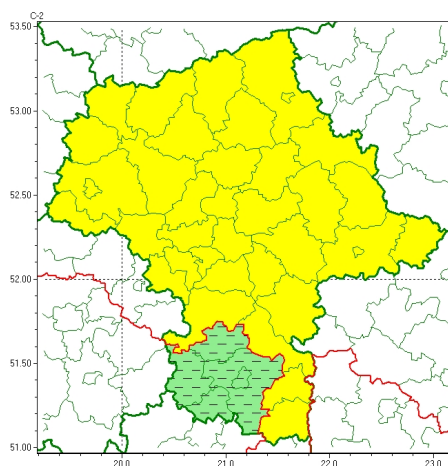

### Zasięg ostrzeżeń w województwie

Gęsta mgła  
2025-01-20 06:01

## WOJEWÓDZTWO MAZOWIECKIE OSTRZEŻENIA METEOROLOGICZNE ZBIORCZO NR 23 WYKAZ OBOWIĄZUJĄCYCH OSTRZEŻEŃ o godz. 06:01 dnia 20.01.2025

Zjawisko/Stopień zagrożenia	Gęsta mgła/1 ODWOŁANIE
Obszar (w nawiasie numer ostrzeżenia dla powiatu)	powiaty: białobrzegi(13), przysuski(13), Radom(13), radomski(13), szydłowiecki(13)
Czas odwołania	godz. 06:01 dnia 20.01.2025
Przyczyna	Zjawisko zakończyło się
SMS	IMGW-PIB INFORMUJE: MGŁA/-mazowieckie (5 powiatów) 06:01/20.01.2025 ZJAWISKO ZAKOŃCZYŁO SIĘ. Dotyczy powiatów: białobrzegi, przysuski, Radom, radomski i szydłowiecki.
RSO	Woj. mazowieckie (5 powiatów), IMGW-PIB odwołał ostrzeżenie pierwszego stopnia o silnych mgłach
Uwagi	Brak.
Zjawisko/Stopień zagrożenia	Gęsta mgła/1
Obszar (w nawiasie numer ostrzeżenia dla powiatu)	powiaty: ciechanowski(9), garwoliński(12), gostyniński(12), grodziski(12), grójecki(12), kozienicki(13), legionowski(11), lipski(13), łosicki(11), makowski(9), miński(11), mławski(9), nowodworski(11), ostrołęcki(9), Ostrołęka(9), ostrowski(9), otwocki(11), piaseczyński(11), Płock(12), płocki(12), płoński(11), pruszkowski(12), przasnyski(9), pułtuski(10), Siedlce(12), siedlecki(12), sierpecki(9), sochaczewski(11), sokołowski(10), Warszawa(12), warszawski zachodni(12), węgrowski(9), wołomiński(11), wyszkowski(10), zwoleński(13), żuromiński(9), żyrardowski(13)
Ważność	od godz. 18:00 dnia 19.01.2025 do godz. 11:00 dnia 20.01.2025