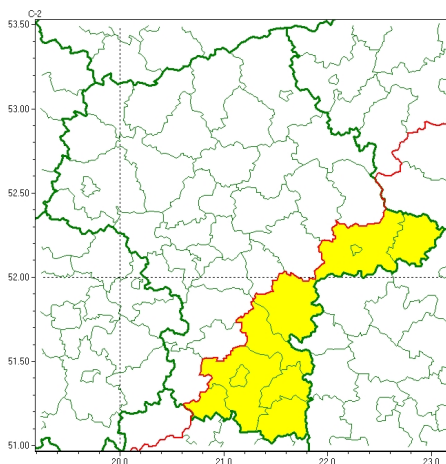

Zasięg ostrzeżeń w województwie

Przymrozki
2025-03-25 11:27

WOJEWÓDZTWO MAZOWIECKIE
OSTRZEŻENIA METEOROLOGICZNE ZBIORCZO NR 50
WYKAZ OBOWIĄZUJĄCYCH OSTRZEŻEŃ
o godz. 11:27 dnia 25.03.2025

Zjawisko/Stoień zagrożenia	Przymrozki/1
Obszar (w nawiasie numer ostrzeżenia dla powiatu)	powiaty: garwoliński(23), kozienicki(25), lipski(24), łosicki(21), Radom(25), radomski(25), Siedlce(23), siedlecki(23), szydłowiecki(25), zwoleński(24)
Ważność	od godz. 23:00 dnia 25.03.2025 do godz. 07:30 dnia 26.03.2025
Prawdopodobieństwo	80%
Przebieg	Prognozowany jest spadek temperatury powietrza do około -1°C, przy gruncie do -3°C.
SMS	IMGW-PIB OSTRZEGA: PRZYMROZKI/1 mazowieckie (10 powiatów) od 23:00/25.03 do 07:30/26.03.2025 temp. min -1 st., przy gruncie -3 st. Dotyczy powiatów: garwoliński, kozienicki, lipski, łosicki, Radom, radomski, Siedlce, siedlecki, szydłowiecki i zwoleński.
RSO	Woj. mazowieckie (10 powiatów), IMGW-PIB wydał ostrzeżenie pierwszego stopnia o przymrozkach
Uwagi	Brak.