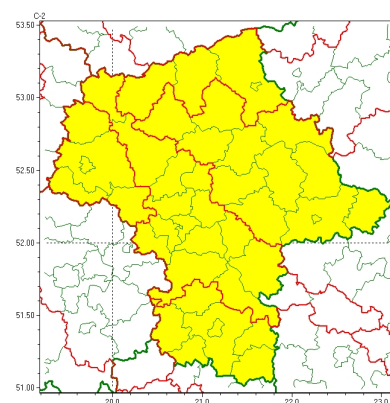

Zasięg ostrzeżeń w województwie

Oblodzenie
2025-04-09 12:50

Przymrozki
2025-04-09 12:50

Silny wiatr
2025-04-09 12:50

WOJEWÓDZTWO MAZOWIECKIE
OSTRZEŻENIA METEOROLOGICZNE ZBIORCZO NR 57
WYKAZ OBOWIĄZUJĄCYCH OSTRZEŻEŃ
o godz. 12:50 dnia 09.04.2025

Zjawisko/Stopień zagrożenia	Silny wiatr/1
Obszar (w nawiasie numer ostrzeżenia dla powiatu)	powiaty: białobrzeski(28), lipski(30), przysuski(28), Radom(31), radomski(31), szydłowiecki(31), zwoleński(30)
Ważność	od godz. 23:00 dnia 09.04.2025 do godz. 04:00 dnia 10.04.2025
Prawdopodobieństwo	70%
Przebieg	Prognozuje się wystąpienie silnego wiatru o średniej prędkości do 35 km/h, lokalnie porywy do 75 km/h, z północnego zachodu i północy.
SMS	IMGW-PIB OSTRZEŻGA: WIATR/1 mazowieckie (7 powiatów) od 23:00/09.04 do 04:00/10.04.2025 prędkość do 35 km/h, porywy do 75 km/h, NW, N. Dotyczy powiatów: białobrzeski, lipski, przysuski, Radom, radomski, szydłowiecki i zwoleński.
RSO	Woj. mazowieckie (7 powiatów), IMGW-PIB wydał ostrzeżenie pierwszego stopnia o silnym wietrze
Uwagi	Brak.
Zjawisko/Stopień zagrożenia	Oblodzenie/1
Obszar (w nawiasie numer ostrzeżenia dla powiatu)	powiaty: białobrzeski(27), lipski(29), przysuski(27), Radom(30), radomski(30), szydłowiecki(30), zwoleński(29)
Ważność	od godz. 01:00 dnia 10.04.2025 do godz. 08:00 dnia 10.04.2025
Prawdopodobieństwo	70%