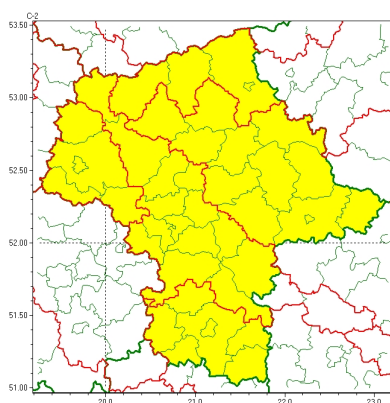

Zasięg ostrzeżeń w województwie

Oblodzenie
2025-04-09 12:50

Przymrozki
2025-04-09 12:50

Silny wiatr
2025-04-09 12:50

WOJEWÓDZTWO MAZOWIECKIE
OSTRZEŻENIA METEOROLOGICZNE ZBIORCZO NR 57
WYKAZ OBOWIĄZUJĄCYCH OSTRZEŻEŃ
o godz. 12:50 dnia 09.04.2025

Zjawisko/Stopień zagrożenia	Silny wiatr/1
Obszar (w nawiasie numer ostrzeżenia dla powiatu)	powiaty: białobrzeski(28), lipski(30), przysuski(28), Radom(31), radomski(31), szydłowiecki(31), zwoleński(30)
Ważność	od godz. 23:00 dnia 09.04.2025 do godz. 04:00 dnia 10.04.2025
Prawdopodobieństwo	70%
Przebieg	Prognozuje się wystąpienie silnego wiatru o średniej prędkości do 35 km/h, lokalnie porywy do 75 km/h, z północnego zachodu i północy.
SMS	IMGW-PIB OSTRZEŻGA: WIATR/1 mazowieckie (7 powiatów) od 23:00/09.04 do 04:00/10.04.2025 prędkość do 35 km/h, porywy do 75 km/h, NW, N. Dotyczy powiatów: białobrzeski, lipski, przysuski, Radom, radomski, szydłowiecki i zwoleński.
RSO	Woj. mazowieckie (7 powiatów), IMGW-PIB wydał ostrzeżenie pierwszego stopnia o silnym wietrze
Uwagi	Brak.
Zjawisko/Stopień zagrożenia	Oblodzenie/1
Obszar (w nawiasie numer ostrzeżenia dla powiatu)	powiaty: białobrzeski(27), lipski(29), przysuski(27), Radom(30), radomski(30), szydłowiecki(30), zwoleński(29)
Ważność	od godz. 01:00 dnia 10.04.2025 do godz. 08:00 dnia 10.04.2025
Prawdopodobieństwo	70%