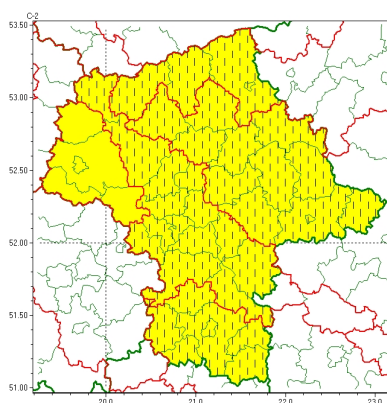

Zasięg ostrzeżeń w województwie

Oblodzenie
2025-04-09 12:50

Przymrozki
2025-04-09 12:50

Silny wiatr
2025-04-09 12:50

WOJEWÓDZTWO MAZOWIECKIE
OSTRZEŻENIA METEOROLOGICZNE ZBIORCZO NR 57
WYKAZ OBOWIĄZUJĄCYCH OSTRZEŻEŃ
o godz. 12:50 dnia 09.04.2025

Zjawisko/Stopień zagrożenia	Silny wiatr/1
Obszar (w nawiasie numer ostrzeżenia dla powiatu)	powiaty: białobrzeski(28), lipski(30), przysuski(28), Radom(31), radomski(31), szydłowiecki(31), zwoleński(30)
Ważność	od godz. 23:00 dnia 09.04.2025 do godz. 04:00 dnia 10.04.2025
Prawdopodobieństwo	70%
Przebieg	Prognozuje się wystąpienie silnego wiatru o średniej prędkości do 35 km/h, lokalnie porywy do 75 km/h, z północnego zachodu i północy.
SMS	IMGW-PIB OSTRZEŻGA: WIATR/1 mazowieckie (7 powiatów) od 23:00/09.04 do 04:00/10.04.2025 prędkość do 35 km/h, porywy do 75 km/h, NW, N. Dotyczy powiatów: białobrzeski, lipski, przysuski, Radom, radomski, szydłowiecki i zwoleński.
RSO	Woj. mazowieckie (7 powiatów), IMGW-PIB wydał ostrzeżenie pierwszego stopnia o silnym wietrze
Uwagi	Brak.
Zjawisko/Stopień zagrożenia	Oblodzenie/1
Obszar (w nawiasie numer ostrzeżenia dla powiatu)	powiaty: białobrzeski(27), lipski(29), przysuski(27), Radom(30), radomski(30), szydłowiecki(30), zwoleński(29)
Ważność	od godz. 01:00 dnia 10.04.2025 do godz. 08:00 dnia 10.04.2025
Prawdopodobieństwo	70%