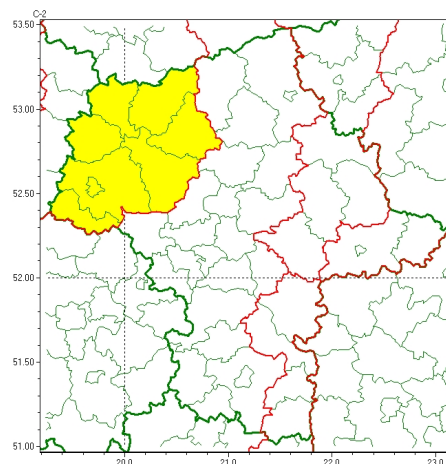

Zasięg ostrzeżeń w województwie

**Burze**  
2025-04-22 13:42

**Gęsta mgła**  
2025-04-22 13:42

**WOJEWÓDZTWO MAZOWIECKIE**  
**OSTRZEŻENIA METEOROLOGICZNE ZBIORCZO NR 68**  
**WYKAZ OBOWIĄZUJĄCYCH OSTRZEŻEŃ**  
**o godz. 13:42 dnia 22.04.2025**

Zjawisko/Stopień zagrożenia	Gęsta mgła/1
<b>Obszar (w nawiasie numer ostrzeżenia dla powiatu)</b>	powiaty: ciechanowski(27), gostyniński(29), mławski(28), Płock(29), płocki(29), płoński(28), sierpecki(27), żuromiński(28)
<b>Ważność</b>	od godz. 22:00 dnia 22.04.2025 do godz. 07:30 dnia 23.04.2025
<b>Prawdopodobieństwo</b>	70%
<b>Przebieg</b>	Prognozuje się gęste mgły, w zasięgu których widzialność może miejscami wynosić poniżej 200 m.
<b>SMS</b>	IMGW-PIB OSTRZEGA: MGŁA/1 mazowieckie (8 powiatów) od 22:00/22.04 do 07:30/23.04.2025 widzialność 200 m. Dotyczy powiatów: ciechanowski, gostyniński, mławski, Płock, płocki, płoński, sierpecki i żuromiński.
<b>RSO</b>	Woj. mazowieckie (8 powiatów), IMGW-PIB wydał ostrzeżenie pierwszego stopnia o silnych mgłach
<b>Uwagi</b>	Brak.
Zjawisko/Stopień zagrożenia	Burze/1
<b>Obszar (w nawiasie numer ostrzeżenia dla powiatu)</b>	powiaty: łosicki(32), Siedlce(32), siedlecki(32)
<b>Ważność</b>	od godz. 14:00 dnia 22.04.2025 do godz. 23:00 dnia 22.04.2025
<b>Prawdopodobieństwo</b>	70%