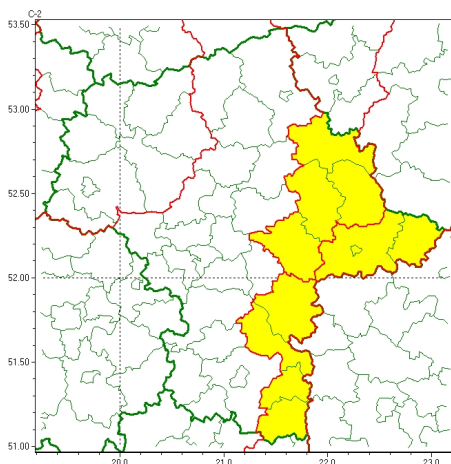

Zasięg ostrzeżeń w województwie

**Burze**  
2025-04-22 13:42

**Gęsta mgła**  
2025-04-22 13:42

**WOJEWÓDZTWO MAZOWIECKIE**  
**OSTRZEŻENIA METEOROLOGICZNE ZBIORCZO NR 68**  
**WYKAZ OBOWIĄZUJĄCYCH OSTRZEŻEŃ**  
**o godz. 13:42 dnia 22.04.2025**

Zjawisko/Stopień zagrożenia	Gęsta mgła/1
<b>Obszar (w nawiasie numer ostrzeżenia dla powiatu)</b>	powiaty: ciechanowski(27), gostyniński(29), mławski(28), Płock(29), płocki(29), płoński(28), sierpecki(27), żuromiński(28)
<b>Ważność</b>	od godz. 22:00 dnia 22.04.2025 do godz. 07:30 dnia 23.04.2025
<b>Prawdopodobieństwo</b>	70%
<b>Przebieg</b>	Prognozuje się gęste mgły, w zasięgu których widzialność może miejscami wynosić poniżej 200 m.
<b>SMS</b>	IMGW-PIB OSTRZEGA: MGŁA/1 mazowieckie (8 powiatów) od 22:00/22.04 do 07:30/23.04.2025 widzialność 200 m. Dotyczy powiatów: ciechanowski, gostyniński, mławski, Płock, płocki, płoński, sierpecki i żuromiński.
<b>RSO</b>	Woj. mazowieckie (8 powiatów), IMGW-PIB wydał ostrzeżenie pierwszego stopnia o silnych mgłach
<b>Uwagi</b>	Brak.
Zjawisko/Stopień zagrożenia	Burze/1
<b>Obszar (w nawiasie numer ostrzeżenia dla powiatu)</b>	powiaty: łosicki(32), Siedlce(32), siedlecki(32)
<b>Ważność</b>	od godz. 14:00 dnia 22.04.2025 do godz. 23:00 dnia 22.04.2025
<b>Prawdopodobieństwo</b>	70%