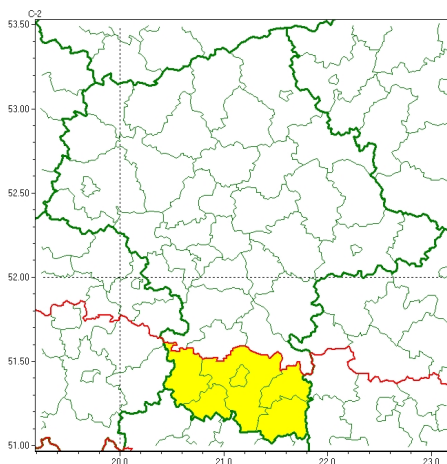

Zasięg ostrzeżeń w województwie

Burze
2025-04-24 05:35

WOJEWÓDZTWO MAZOWIECKIE
OSTRZEŻENIA METEOROLOGICZNE ZBIORCZO NR 70
WYKAZ OBOWIĄZUJĄCYCH OSTRZEŻEŃ
o godz. 05:35 dnia 24.04.2025

Zjawisko/Stopień zagrożenia	Burze/1
Obszar (w nawiasie numer ostrzeżenia dla powiatu)	powiaty: lipski(34), przysuski(31), Radom(34), radomski(34), szydłowiecki(34), zwoleński(34)
Ważność	od godz. 14:00 dnia 24.04.2025 do godz. 01:00 dnia 25.04.2025
Prawdopodobieństwo	80%
Przebieg	Prognozowane są burze, którym miejscami będą towarzyszyć silne opady deszczu od 20 mm do 30 mm oraz porywy wiatru do 65 km/h. Lokalnie grad.
SMS	IMGW-PIB OSTRZEGA: BURZE/1 mazowieckie (6 powiatów) od 14:00/24.04 do 01:00/25.04.2025 deszcz 30 mm, porywy 65 km/h, grad. Dotyczy powiatów: lipski, przysuski, Radom, radomski, szydłowiecki i zwoleński.
RSO	Woj. mazowieckie (6 powiatów), IMGW-PIB wydał ostrzeżenie pierwszego stopnia o burzach
Uwagi	Brak.