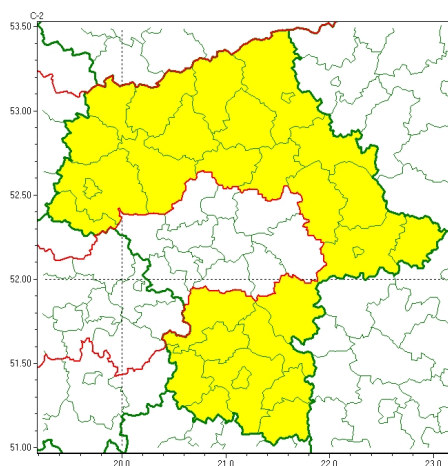

### Zasięg ostrzeżeń w województwie

Przymrozki  
2025-05-06 11:31

## WOJEWÓDZTWO MAZOWIECKIE OSTRZEŻENIA METEOROLOGICZNE ZBIORCZO NR 82 WYKAZ OBOWIĄZUJĄCYCH OSTRZEŻEŃ o godz. 11:31 dnia 06.05.2025

| Zjawisko/Stopień zagrożenia                       | Przymrozki/1   |
|---|--|
| Obszar (w nawiasie numer ostrzeżenia dla powiatu) | powiaty: białobrzeski(36), ciechanowski(32), garwoliński(38), gostyniński(34), grójecki(35), kozienicki(40), lipski(39), łosicki(39), makowski(33), mławski(33), ostrołęcki(34), Ostrołęka(34), ostrowski(32), Płock(34), plocki(34), płoński(33), przasnyski(33), przysuski(36), pułtuski(31), Radom(39), radomski(39), Siedlce(38), siedlecki(38), sierpecki(32), sokołowski(33), szydlowiecki(39), węgrowski(32), wyszkowski(30), zwoleński(39), żuromiński(33)                       |
| Ważność   | od godz. 00:00 dnia 07.05.2025 do godz. 07:00 dnia 07.05.2025  |
| Prawdopodobieństwo                                | 70%  |
| Przebieg  | Miejscami prognozowany jest spadek temperatury powietrza na wysokości 2 m nad poziomem gruntu do około 1°C, przy gruncie do około -2°C.  |
| SMS   | IMGW-PIB OSTRZEGA: PRZYMROZKI/1 mazowieckie (30 powiatów) od 00:00/07.05 do 07:00/07.05.2025 temp. min. 1 st., przy gruncie -2 st. Dotyczy powiatów: białobrzeski, ciechanowski, garwoliński, gostyniński, grójecki, kozienicki, lipski, łosicki, makowski, mławski, ostrołęcki, Ostrołęka, ostrowski, Płock, plocki, płoński, przasnyski, przysuski, pułtuski, Radom, radomski, Siedlce, siedlecki, sierpecki, sokołowski, szydlowiecki, węgrowski, wyszkowski, zwoleński i żuromiński. |
| RSO   | Woj. mazowieckie (30 powiatów), IMGW-PIB wydał ostrzeżenie pierwszego stopnia o przymrozkach   |
| Uwagi   | Ostrzeżenie może być wznowione w niektórych miejscach w nadchodzących dniach. Śledź bieżące ostrzeżenia i prognozy niebezpiecznych zjawisk na stronie internetowej: <a href="http://meteo.imgw.pl/dyn">meteo.imgw.pl/dyn</a> .   |