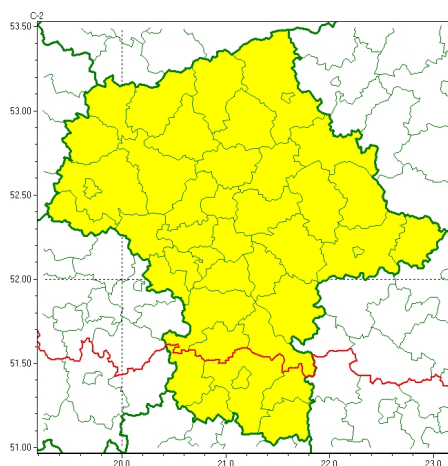

Zasięg ostrzeżeń w województwie

Przymrozki
2025-05-07 11:48

WOJEWÓDZTWO MAZOWIECKIE
OSTRZEŻENIA METEOROLOGICZNE ZBIORCZO NR 83
WYKAZ OBOWIĄZUJĄCYCH OSTRZEŻEŃ
o godz. 11:48 dnia 07.05.2025

Zjawisko/Stopień zagrożenia	Przymrozki/1
Obszar (w nawiasie numer ostrzeżenia dla powiatu)	powiaty: białobrzegi(37), ciechanowski(33), garwoliński(39), gostyniński(35), grodziski(31), grójecki(36), kozienicki(41), legionowski(31), łosicki(40), makowski(34), miński(33), mławski(34), nowodworski(30), ostrołęcki(35), Ostrołęka(35), ostrowski(33), otwocki(32), piaseczyński(31), Płock(35), płocki(35), płoński(34), pruszkowski(31), przasnyski(34), pułtuski(32), Siedlce(39), siedlecki(39), sierpecki(33), sochaczewski(31), sokołowski(34), Warszawa(32), warszawski zachodni(32), węgrowski(33), wołomiński(31), wyszkowski(31), żuromiński(34), żyrardowski(33)
Ważność	od godz. 23:00 dnia 07.05.2025 do godz. 07:00 dnia 08.05.2025
Prawdopodobieństwo	85%
Przebieg	W wielu miejscach prognozowany jest spadek temperatury powietrza poniżej 0°C. Temperatura minimalna wyniesie od -4°C do -1°C, przy gruncie od -6°C do -3°C, lokalnie -8°C.
SMS	IMGW-PIB OSTRZEGA: PRZYMROZKI/1 mazowieckie (36 powiatów) od 23:00/07.05 do 07:00/08.05.2025 temp. min -4 st., przy gruncie -8 st. Dotyczy powiatów: białobrzegi, ciechanowski, garwoliński, gostyniński, grodziski, grójecki, kozienicki, legionowski, łosicki, makowski, miński, mławski, nowodworski, ostrołęcki, Ostrołęka, ostrowski, otwocki, piaseczyński, Płock, płocki, płoński, pruszkowski, przasnyski, pułtuski, Siedlce, siedlecki, sierpecki, sochaczewski, sokołowski, Warszawa, warszawski zachodni, węgrowski, wołomiński, wyszkowski, żuromiński i żyrardowski.
RSO	Woj. mazowieckie (36 powiatów), IMGW-PIB wydał ostrzeżenie pierwszego stopnia o przymrozkach